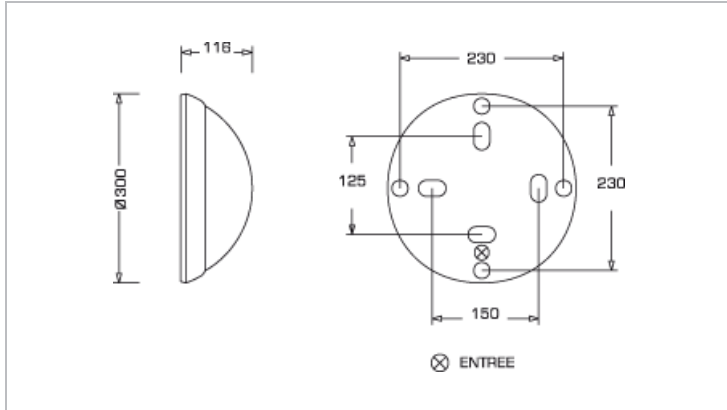

## Données Mécaniques :

Longueur (mm)	
Largeur (mm)	116,0
Diamètre (mm)	300
Profondeur (mm)	
Entraxe de fixation	230
Poids (kg)	1,447
Antivandale	Non

## Données Photométriques :

Flux utile (lumen)	0 lm
Efficacité du luminaire	lm/W
Intensité lumineuse	A
Température de couleur (Kelvin)	
IRC	
Risque photobiologique	

## Dimensions