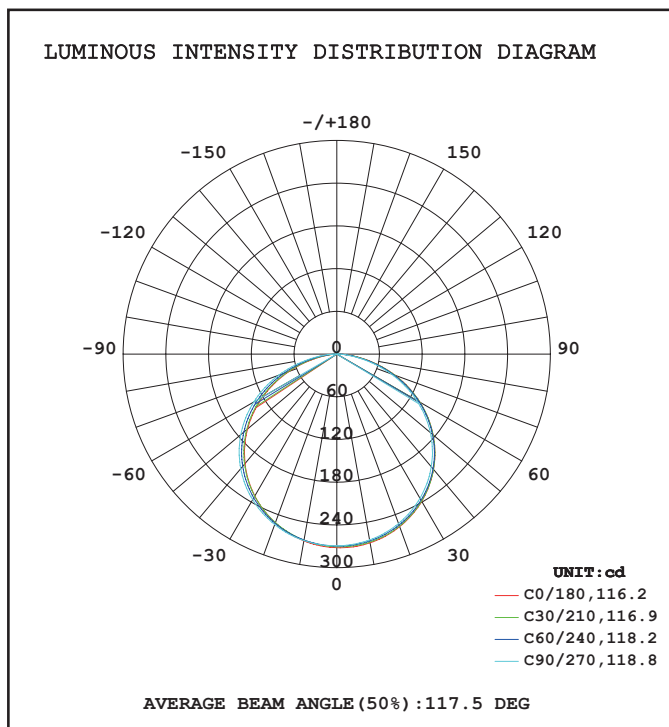

BANDEAU LED NU 24V - 5m 12,4W/m - 833 Lm/m - 4000K