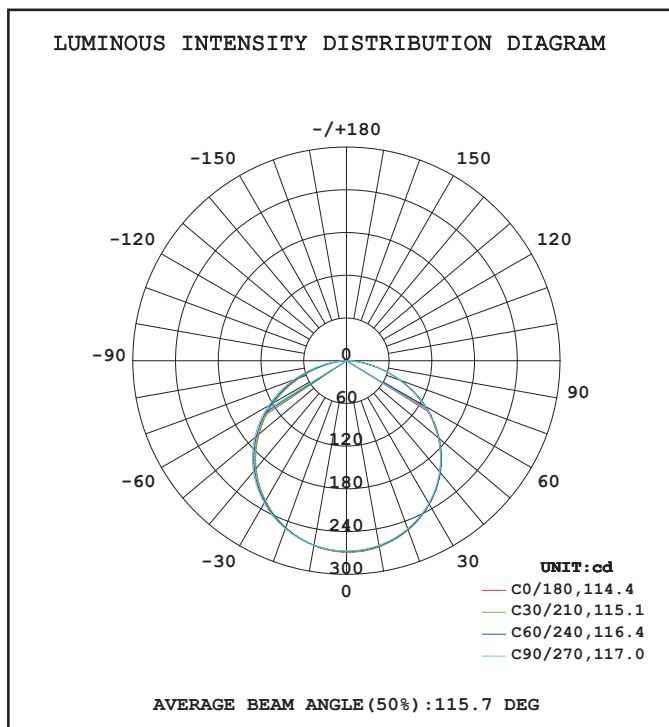

BANDEAU LED NU 24V - 5m 12,4W/m - 811 Lm/m - 3000K

Flux out: 594.9 lm

Height	Eavg, Emax	Angle: 114.35deg	Diameter
1m	73.93, 269.11x		310.04cm
2m	18.48, 67.271x		620.07cm
3m	8.215, 29.901x		930.11cm
4m	4.621, 16.821x		1240.15cm
5m	2.957, 10.761x		1550.18cm
6m	2.054, 7.4741x		1860.22cm
7m	1.509, 5.4911x		2170.25cm
8m	1.155, 4.2041x		2480.29cm
9m	0.9128, 3.3221x		2790.33cm
10m	0.7393, 2.6911x		3100.36cm