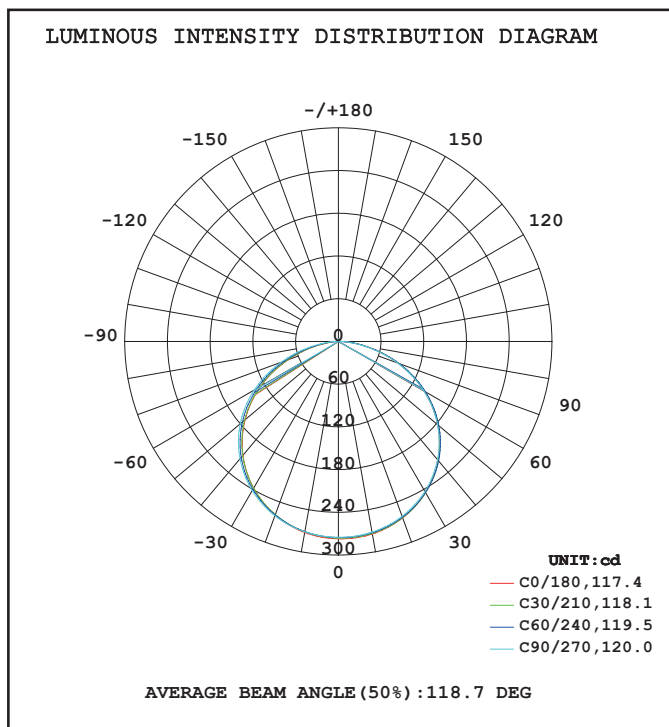

BANDEAU LED NU 24V - 5m 12,4W/m - 884 Lm/m - 6000K