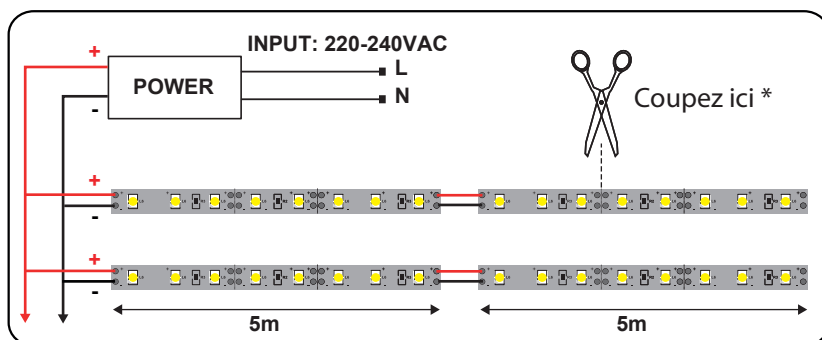

Durée de vie théorique de la LED :

50,000 Heures

ON/OFF > 100 000

Indice de protection IP : IP20

Poids Net : $\approx 0,144$ Kg

Connexion

Options :

-Connecteur clip 12V / 24V :