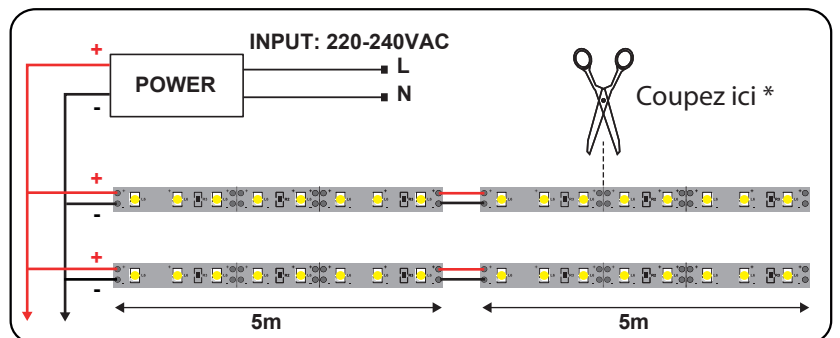

Connexion

Options :

-Connecteur clip 12V / 24V :

Forme L ref. 75265

Forme T ref. 75269

Forme X ref. 75273

-Cavalier Silicone 10mm ref. 75262

-Mini Contrôleur + Télécommande RF ref. 7657

-Connecteur à souder 12V / 24V :

Forme L ref. 75277

Forme T ref. 752810

Forme X ref. 75285

-Connecteur départ + câble ref. 75231

Les normes internationales fixent la tolérance du flux lumineux et de la charge associée à ± 10 %. La température des couleurs est soumise à une tolérance pouvant aller jusqu'à +/-150° Kelvin par rapport à la valeur nominale. Les produits présentés dans les documents, offres commerciales, catalogues ou fiches techniques sont soumis à modification sans préavis. Les caractéristiques ne deviennent contractuelles qu'après accord écrit de la direction de MIIDEX LIGHTING.