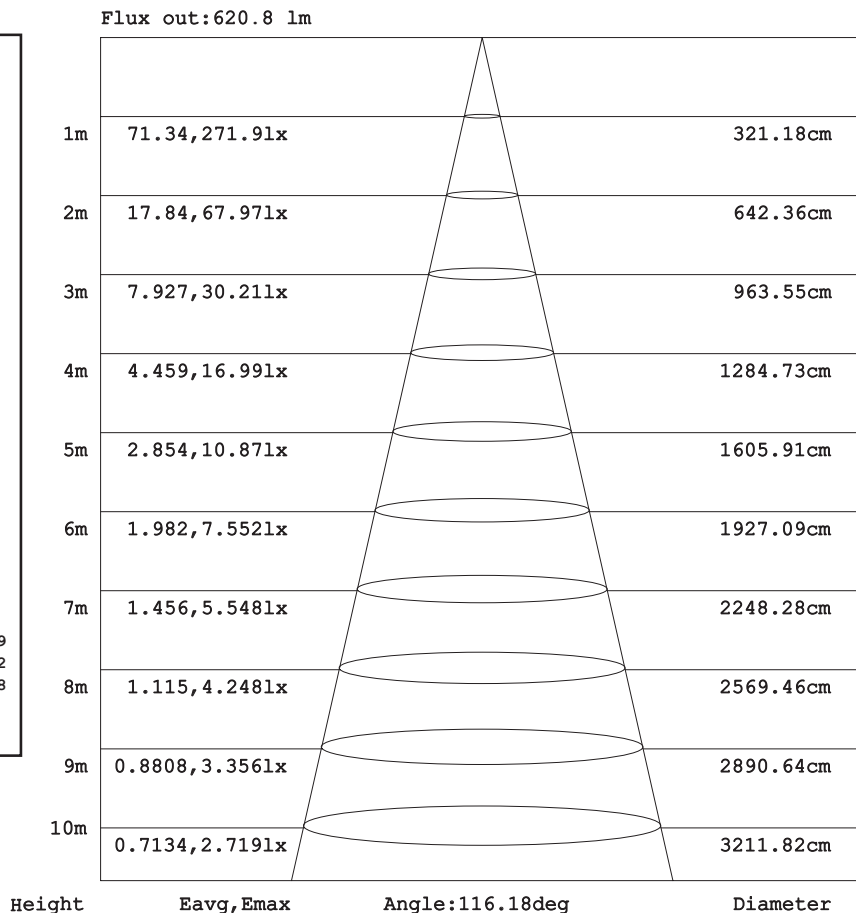

BANDEAU LED NU 24V - 5m 12,4W/m - 833 Lm/m - 4000K