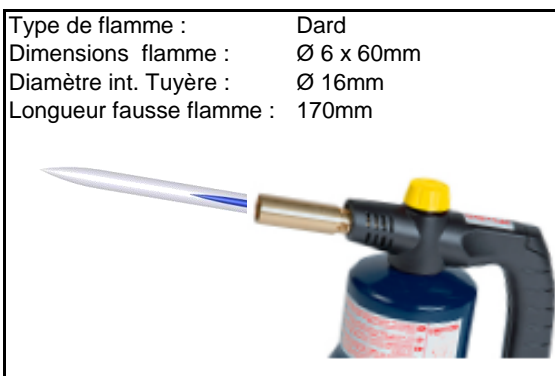

GUILBERT EXPRESS

Lampes à cartouche	8800
Indice	I

Réf. 8800
Nom : Lampes multifonctions

Produit : Lampe à cartouche
Métier : Multi-usage
Utilisateur : Grand public et professionnel
Energie : Gaz butane 1,5 bar

Description

Volant d'ouverture et de réglage du débit de gaz.
Cloche en acier protégeant la cartouche.
Plaque de verrouillage.
Allumage piezo (uniquement modèles 8800 et 8900)

Domaines d'applications

Sanitaire, brasage, décapage, dégrillage, brûlage, crèmes brûlées.

Type de flamme : Dard
Dimensions flamme : Ø 6 x 60mm
Diamètre int. Tuyère : Ø 16mm
Longueur fausse flamme : 170mm

Fonctions

	8800
Flamme	Dard
Débit et arrêt du gaz (Volant)	oui
Réglage de la flamme (Volant)	oui
Allumage piezo (Bouton)	oui
Pied (Cloche)	oui
Temps de pré chauffage avant retournement	1 min 30 sec
Plaque de verrouillage en pièce détaché (réf.)	34038

Capacité de brasage sur des tubes en cuivre

	Ø (mm)
Cu Ph	Ø14
Etain 40%	Ø14
Cu Ph 30% Ag	Ø16
Sn 97% Cu 3 %	Ø50

IMPORTANT : Consulter la notice d'emploi avant utilisation

GUILBERT EXPRESS se réserve le droit de modifier les caractéristiques du produit sans préavis. Photos non contractuelles