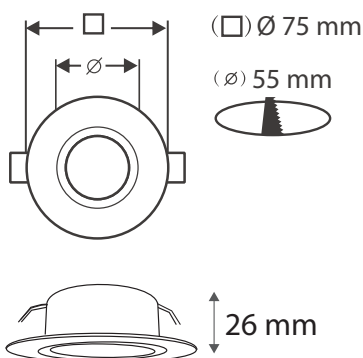

PUNCTO HOME

SUPPORT PLAFOND - ROND - Ø75 mm

Ref. 7730

Produit : Support plafond

Finition : Blanc + Verre dépoli

Orientable : Non

Puissance max : 20W / 1,7A Max

Dimension (Ø) : Ø75 mm

Diamètre perçage : Ø55 mm

Fixation plafond : Ailettes sur ressorts

Fixation ampoule : Culot G4

Emballage : Boite

EAN : 3701124423627

Produit non recouvrable, laisser 15 cm

Dimensions G4 plate max : Ø30 mm (79021/79022)

Paramètres

Tension entrée : 12V DC

Matériaux utilisés : Aluminium + Verre

Poids Net : ≈0,030 Kg

Installation

Les produits présentés dans les documents, offres commerciales, catalogues ou fiches techniques sont soumis à modification sans préavis.
Les caractéristiques ne deviennent contractuelles qu'après accord écrit de la direction de MIIDEX LIGHTING.