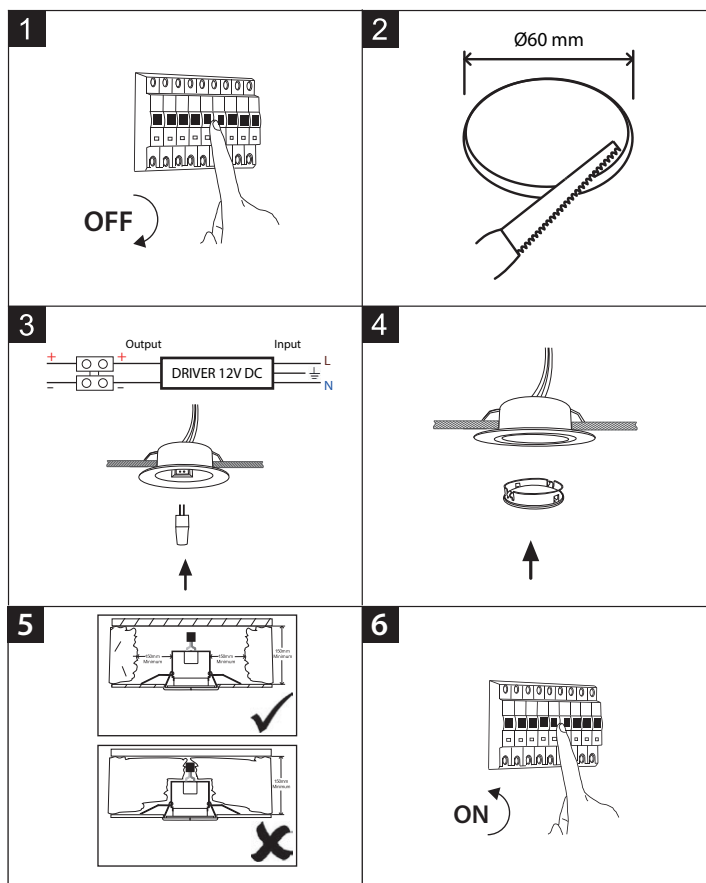

Diamètre perçage : Ø55 mm

Fixation plafond : Ailettes sur ressorts

Fixation ampoule : Culot G4

Emballage : Boite

EAN : 3701124423627

Produit non recouvrable, laisser 15 cm

Dimensions G4 plate max : Ø30 mm (79021/79022)

Paramètres

Tension entrée : 12V DC

Matériaux utilisés : Aluminium + Verre

Poids Net : ≈0,030 Kg

Installation

Les produits présentés dans les documents, offres commerciales, catalogues ou fiches techniques sont soumis à modification sans préavis.
Les caractéristiques ne deviennent contractuelles qu'après accord écrit de la direction de MIIDEX LIGHTING.