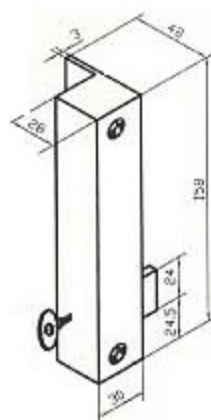

Gâches électriques et serrures en bronze

- Simple empêchage
- Clé à vis permettant l'ouverture manuelle de l'intérieur
- Sans décondamnation mécanique extérieure

Réf : S 10

POUR VOS COMMANDES INDICER LE SENS D'OUVERTURE

Il faut toujours se plier à l'intérieur.

MODES DE FONCTIONNEMENT		OPTIONS POSSIBLES			
		CONSUMMATION	CONTACT STATIONNAIRE	CONTACT STATIONNAIRE + AUTORUPPEUR	MICRO-CONTACT DE SIGNALISATION
IMPULSION 12 V \approx	X	\sim 0,7 A \equiv 1,5 A	X	X	
RUPTURE 12 V \equiv	X	\equiv 0,5 A			