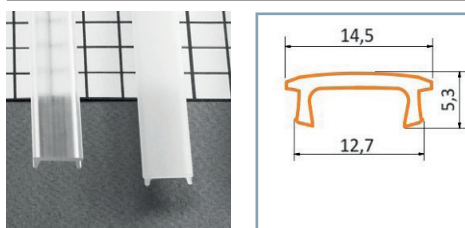

PROFILES LED ALUMINIUM - PLAT

Profilé LED Plat

Réf.	Taille	Finition	EAN
9828	1000mm	Alu Brut	3701124404039
9829	2000mm	Alu Brut	3701124404046
9830	1000mm	Anodisé	3701124404053
9831	2000mm	Anodisé	3701124404060

Support de montage

Réf.	EAN
9877*	3760173780921

* Acier Inoxydable

Réf.	EAN
9878	3760173780938

Terminaison Plat Gris x2

Réf.	EAN
9867	3760173780822

Diffuseur 15.4 mm

Réf.	Taille	Finition	EAN
9849	1000 mm	Blanc	3701124404213
9850	2000 mm	Blanc	3701124404220
9851	1000 mm	Dépoli	3760173780662
9852	2000 mm	Dépoli	3760173780679
9853	1000 mm	Transparent	3760173780686
9854	2000 mm	Transparent	3701124404268

Diffuseur Clip 15.4 mm

Réf.	Taille	Finition	EAN
9857	1000mm	Blanc	3760173780723
9858	2000mm	Blanc	3701124404305
9855	1000mm	Transparent	3760173780709
9856	2000mm	Transparent	3701124404282

Diffuseur Lentille 60° 15.4 mm

Réf.	Taille	Finition	EAN
9859	1000mm	Transparent	3760173780747
9860	2000mm	Transparent	3760173780754

MONTAGE PROFILÉ - PLAT

- B. Diffuseur 15.4mm - (Ref. 9849 à 9854)
- C. Diffuseur Clip - (Ref. 9855 à 9858)
- D. Diffuseur Lentille 60° - (Ref. 9859 à 9860)
- U. Support de Montage - (Ref. 9877)
- X. Support de Montage - (Ref. 9878)