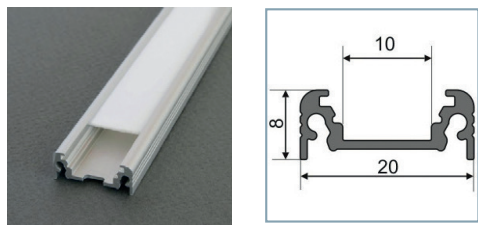

PROFILES LED ALUMINIUM - PLAT

Profilé LED Plat

Réf.	Taille	Finition	EAN
9828	1000mm	Alu Brut	3701124404039
9829	2000mm	Alu Brut	3701124404046
9830	1000mm	Anodisé	3701124404053
9831	2000mm	Anodisé	3701124404060

Support de montage

Réf.	EAN
9877*	3760173780921

* Acier Inoxydable

Réf.	EAN
9878	3760173780938

Terminaison Plat Gris x2

Réf.	EAN
9867	3760173780822

Diffuseur 15.4 mm

Réf.	Taille	Finition	EAN
9849	1000 mm	Blanc	3701124404213
9850	2000 mm	Blanc	3701124404220
9851	1000 mm	Dépoli	3760173780662
9852	2000 mm	Dépoli	3760173780679
9853	1000 mm	Transparent	3760173780686
9854	2000 mm	Transparent	3701124404268

Diffuseur Clip 15.4 mm

Réf.	Taille	Finition	EAN
9857	1000mm	Blanc	3760173780723
9858	2000mm	Blanc	3701124404305
9855	1000mm	Transparent	3760173780709
9856	2000mm	Transparent	3701124404282

Diffuseur Lentille 60° 15.4 mm

Réf.	Taille	Finition	EAN
9859	1000mm	Transparent	3760173780747
9860	2000mm	Transparent	3760173780754

MONTAGE PROFILÉ - PLAT

- B. Diffuseur 15.4mm - (Ref. 9849 à 9854)
- C. Diffuseur Clip - (Ref. 9855 à 9858)
- D. Diffuseur Lentille 60° - (Ref. 9859 à 9860)
- U. Support de Montage - (Ref. 9877)
- X. Support de Montage - (Ref. 9878)