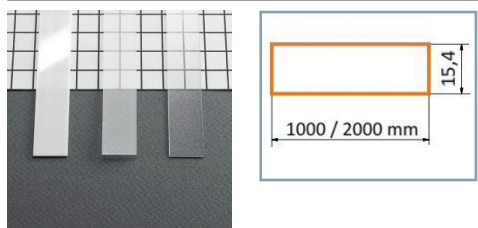

PROFILES LED ALUMINIUM - PLAT

Profilé LED Plat

Réf.	Taille	Finition	EAN
9828	1000mm	Alu Brut	3701124404039
9829	2000mm	Alu Brut	3701124404046
9830	1000mm	Anodisé	3701124404053
9831	2000mm	Anodisé	3701124404060

Support de montage

Réf.	EAN
9877*	3760173780921

* Acier Inoxydable

Réf.	EAN
9878	3760173780938

Terminaison Plat Gris x2

Réf.	EAN
9867	3760173780822

Diffuseur 15.4 mm

Réf.	Taille	Finition	EAN
9849	1000 mm	Blanc	3701124404213
9850	2000 mm	Blanc	3701124404220
9851	1000 mm	Dépoli	3760173780662
9852	2000 mm	Dépoli	3760173780679
9853	1000 mm	Transparent	3760173780686
9854	2000 mm	Transparent	3701124404268