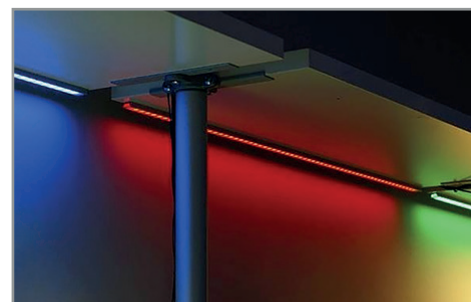

Support de montage

Réf.	EAN
9877*	3760173780921

* Acier Inoxydable

Réf.	EAN
9878	3760173780938

Terminaison Plat Gris x2

Réf.	EAN
9867	3760173780822

Diffuseur 15.4 mm

Réf.	Taille	Finition	EAN
9849	1000 mm	Blanc	3701124404213
9850	2000 mm	Blanc	3701124404220
9851	1000 mm	Dépoli	3760173780662
9852	2000 mm	Dépoli	3760173780679
9853	1000 mm	Transparent	3760173780686
9854	2000 mm	Transparent	3701124404268