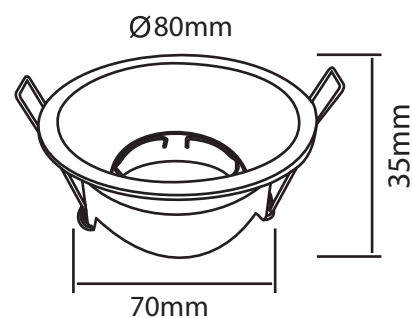

SUPPORT PLAFOND - BASSE LUMINANCE - ROND

Ø80x35mm

REF : 7728

Paramètres

Angle inclinaison : 30°

Matériaux utilisés : PC

Indice de protection IP : IP20

Poids Net : 0,048 Kg

Ref. 7728

Produit : Support plafond Basse Luminance

Orientable : Rotatif

Taille : Ø80 x 35 mm

Taille perçage : Ø70 mm

Fixation plafond : Ailettes sur ressorts

Fixation ampoule : Crochet de fixation

Finition : Blanc

Couleur réflecteur : Argent

Emballage : Boite

EAN : 3701124411242

Possibilité de serrer pour bloquer la rotation

Dimensions

SUPPORT PLAFOND - BASSE LUMINANCE - ROND

Ø80x35mm

REF : 7729

Ref. 7729

Produit : Support plafond Basse Luminance

Orientable : Rotatif

Dimensions (Ø x H) : Ø80 x 35 mm

Diamètre perçage : Ø70 mm

Fixation plafond : Ailettes sur ressorts

Fixation ampoule : Crochet de fixation