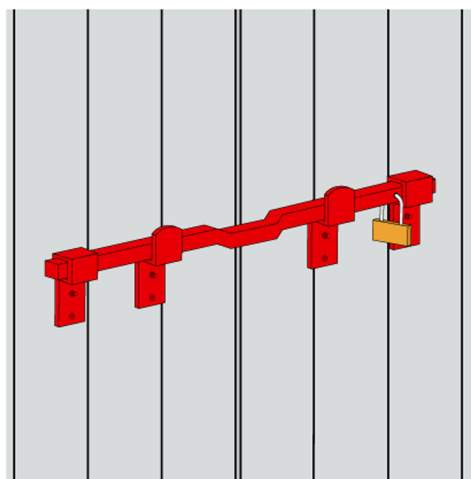

Cadenas
non fourni

J05015..

Barre de sécurité fer carré cadenassable

Code

L

J501590

Z.BLANC

1200