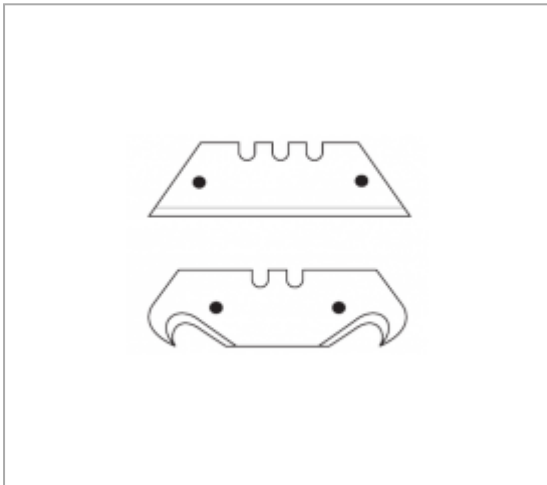

COUTEAU DE SÉCURITÉ À LAME RÉTRACTABLE AUTOMATIQUE

Description :

- Couteau de sécurité.
- Rappel automatique de la lame en fin d'application.
- Corps en zamac.
- Bouton poussoir en ABS avec positionnement du pouce en frontal ou en latéral.
- Livré avec 3 lames (1 lame montée + 2 lames en magasin dans le corps).

Références :

	H MINI - MAXI [MM]	L [MM]	[G]
844.D	40,5 - 44,0	176	185