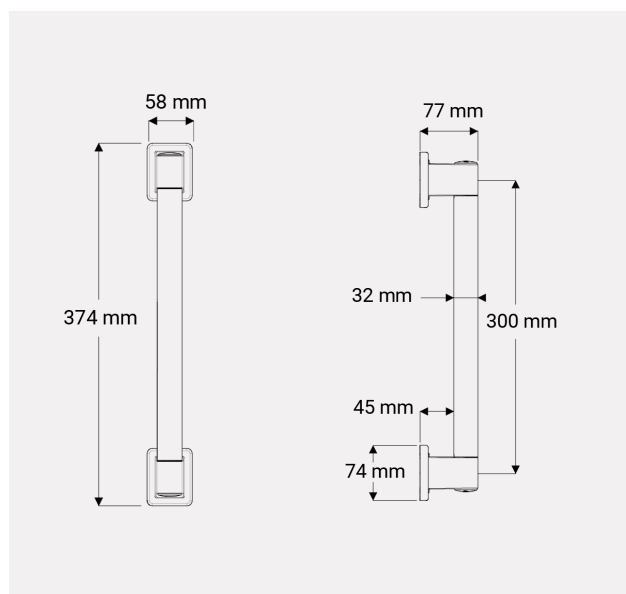

BARRE RUGAO GRIS ANTHRACITE

12010GR-LS - Barre d'appui droite 300 mm

Texte descriptif CCTP

Barre de maintien Droite Rugao Duo Gris anthracite, garantie à vie, acier inoxydable, Ø 32mm, réf 12010GR-LS de marque AKW ou techniquement équivalent approuvé. Dimension 300mm, 2 zones de fixation, platines Gris anthraciteRAL7043 avec 4 trous et cache de finition chromé. Charge maximale (pression statique) : 150kg.

Caractéristiques

- Charge maximale : 150kg
- 4 points de fixation
- 2 options de couleur
- Diamètre : 32 mm
- Dégagement du mur : 45 mm
- Les composants Gris anthracite ont une finition mate (RAL7043)

Matériaux

- Acier inoxydable
- ABS

Code	Description
12010GR-LS	Barre Rugao 300 mm

Garanties et Certifications

Garantie à vie

Tailles et Options

Ce produit existe en trois tailles : 300 mm, 450 mm et 600 mm et en deux finitions : Gris anthracite et White.