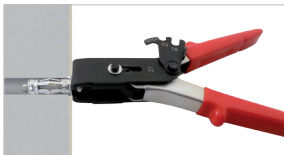

Pince à cheville métal - Metal peg plier

4 a 8 mm

Gencode **3431542120265**

Données logistiques - Logistic informations

Box 48x130x35 mm | Master 24 x 0,40 kg
Pal 384 | Ctr 20ft 13200 pcs