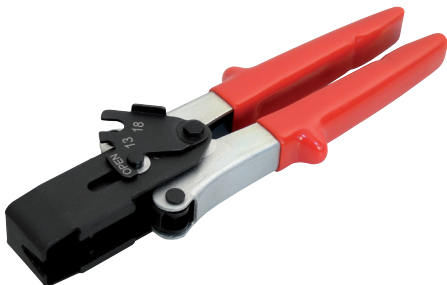

Pince à cheville métal - Metal peg plier

4 a 8 mm

Gencode **3431542120265**

Données logistiques - Logistic informations

Box 48x130x35 mm | Master 24 x 0,40 kg
Pal 384 | Ctr 20ft 13200 pcs