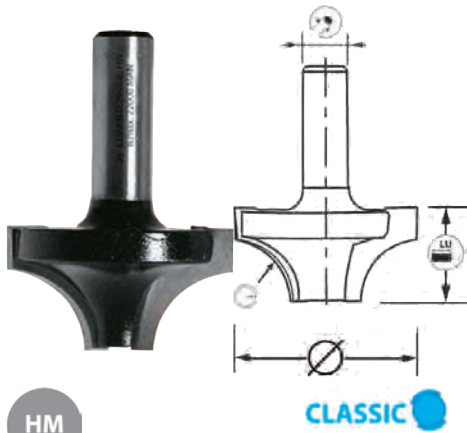

BOIS MASSIF

DEF.424.8

MÈCHE 1/4 DE ROND + GUIDE

- Défonçage en quart de rond avec ou sans plats aux extrémités dans le bois.

BOIS

Ø	Ø	LU	Z	⌚	REF	📊
17	8	12	2	4,00	4248.704.00	3510784248729
19	8	12	2	5,00	4248.705.00	3510784248736
21	8	12	2	6,00	4248.706.00	3510784248743
25	8	13	2	8,00	4248.708.00	3510784248750
29	8	14	2	10,00	4248.710.00	3510784248767
31	8	19	2	12,00	4248.712.00	3510784248774
37	8	22	2	15,00	4248.715.00	3510784248781

HM

EN847-1

CLASSIC