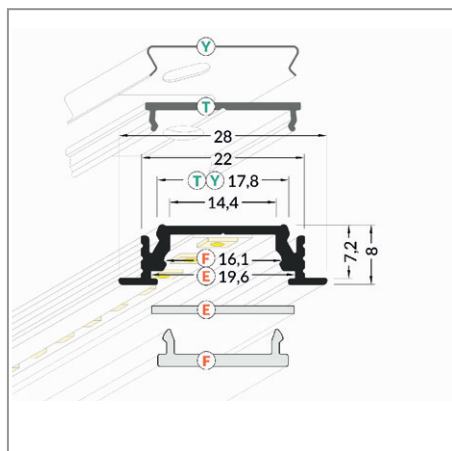

PROFILES LED ALUMINIUM 14.4MM - RAINURE

Profilé LED Rainure

Réf.	Taille	Finition	EAN
9885	1000mm	Alu Brut	3701124418135
9886	2000mm	Alu Brut	3701124418142
9887	1000mm	Anodisé	3701124418159
9888	2000mm	Anodisé	3701124418166

Support de montage

Réf.	EAN
9901*	3701124418296

* Acier Inoxydable

Réf.	EAN
9902	3701124418302

Terminaison Rainure Gris x2

Réf.	EAN
9900	3701124418289

Diffuseur 19.2 mm

Réf.	Taille	Finition	EAN
9893	1000 mm	Blanc	3701124418210
9894	2000 mm	Blanc	3701124418227
9891	1000 mm	Dépoli	3701124418197
9892	2000 mm	Dépoli	3701124418203
9889	1000 mm	Transparent	3701124418173
9890	2000 mm	Transparent	3701124418180

Diffuseur Clip 17.6 mm

Réf.	Taille	Finition	EAN
9895	1000mm	Blanc	3701124418234
9896	2000mm	Blanc	3701124418241
9897	1000mm	Transparent	3701124418258
9898	2000mm	Transparent	3701124418265

MONTAGE PROFILÉ - RAINURE

- E. Diffuseur 19.2mm - (Ref. 9889 à 9894)
- F. Diffuseur Clip 17.6mm - (Ref. 9895 à 9898)
- Y. Support de Montage - (Ref. 9901)
- T. Support de Montage - (Ref. 9902)

Schéma de montage

Les produits présentés dans les documents, offres commerciales, catalogues ou fiches techniques sont soumis à modification sans préavis.
Les caractéristiques ne deviennent contractuelles qu'après accord écrit de la direction de MIIDEX LIGHTING.