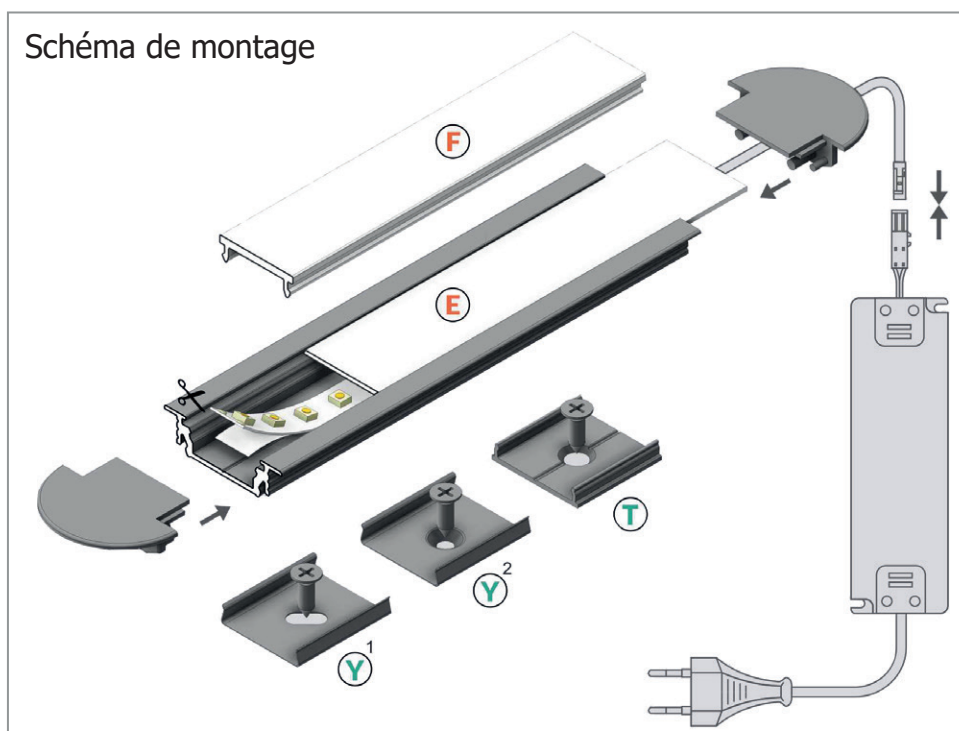

Diffuseur Clip 17.6 mm

Réf.	Taille	Finition	EAN
9895	1000mm	Blanc	3701124418234
9896	2000mm	Blanc	3701124418241
9897	1000mm	Transparent	3701124418258
9898	2000mm	Transparent	3701124418265

MONTAGE PROFILÉ - RAINURE

- E. Diffuseur 19.2mm - (Ref. 9889 à 9894)
- F. Diffuseur Clip 17.6mm - (Ref. 9895 à 9898)
- Y. Support de Montage - (Ref. 9901)
- T. Support de Montage - (Ref. 9902)

Schéma de montage

Les produits présentés dans les documents, offres commerciales, catalogues ou fiches techniques sont soumis à modification sans préavis.
Les caractéristiques ne deviennent contractuelles qu'après accord écrit de la direction de MIIDEX LIGHTING.