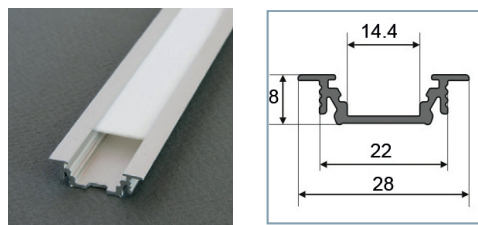

- E. Diffuseur 19.2mm - (Ref. 9889 à 9894)
- F. Diffuseur Clip 17.6mm - (Ref. 9895 à 9898)
- Y. Support de Montage - (Ref. 9901)
- T. Support de Montage - (Ref. 9902)

Schéma de montage

Les produits présentés dans les documents, offres commerciales, catalogues ou fiches techniques sont soumis à modification sans préavis.
Les caractéristiques ne deviennent contractuelles qu'après accord écrit de la direction de MIIDEX LIGHTING.

PROFILES LED ALUMINIUM 14.4MM - RAINURE

Profilé LED Rainure

Réf.	Taille	Finition	EAN
9885	1000mm	Alu Brut	3701124418135
9886	2000mm	Alu Brut	3701124418142
9887	1000mm	Anodisé	3701124418159
9888	2000mm	Anodisé	3701124418166