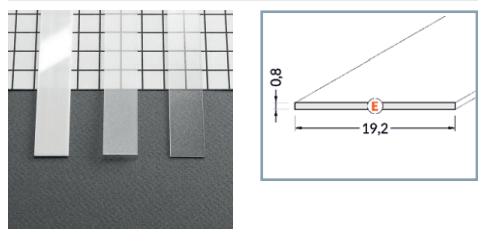

Support de montage

Réf.	EAN
9901*	3701124418296

* Acier Inoxydable

Réf.	EAN
9902	3701124418302

Terminaison Rainure Gris x2

Réf.	EAN
9900	3701124418289

Diffuseur 19.2 mm

Réf.	Taille	Finition	EAN
9893	1000 mm	Blanc	3701124418210
9894	2000 mm	Blanc	3701124418227
9891	1000 mm	Dépoli	3701124418197
9892	2000 mm	Dépoli	3701124418203
9889	1000 mm	Transparent	3701124418173
9890	2000 mm	Transparent	3701124418180

Diffuseur Clip 17.6 mm

Réf.	Taille	Finition	EAN
9895	1000mm	Blanc	3701124418234
9896	2000mm	Blanc	3701124418241
9897	1000mm	Transparent	3701124418258
9898	2000mm	Transparent	3701124418265

MONTAGE PROFILÉ - RAINURE