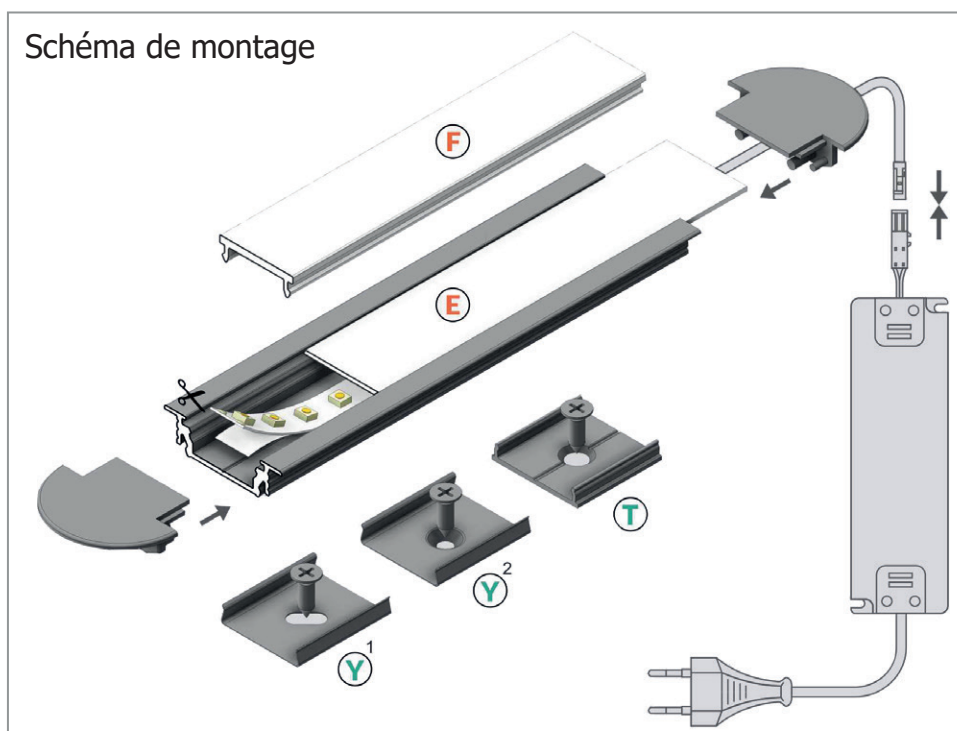

Diffuseur Clip 17.6 mm

Réf.	Taille	Finition	EAN
9895	1000mm	Blanc	3701124418234
9896	2000mm	Blanc	3701124418241
9897	1000mm	Transparent	3701124418258
9898	2000mm	Transparent	3701124418265

MONTAGE PROFILÉ - RAINURE

- E. Diffuseur 19.2mm - (Ref. 9889 à 9894)
- F. Diffuseur Clip 17.6mm - (Ref. 9895 à 9898)
- Y. Support de Montage - (Ref. 9901)
- T. Support de Montage - (Ref. 9902)

Schéma de montage

Les produits présentés dans les documents, offres commerciales, catalogues ou fiches techniques sont soumis à modification sans préavis.
Les caractéristiques ne deviennent contractuelles qu'après accord écrit de la direction de MIIDEX LIGHTING.