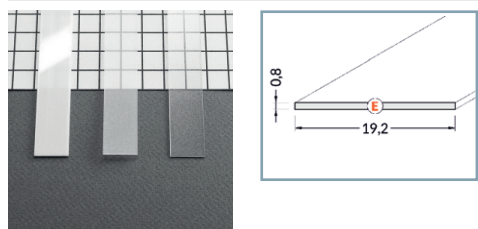

Support de montage

Réf.	EAN
9901*	3701124418296

* Acier Inoxydable

Réf.	EAN
9902	3701124418302

Terminaison Rainure Gris x2

Réf.	EAN
9900	3701124418289

Diffuseur 19.2 mm

Réf.	Taille	Finition	EAN
9893	1000 mm	Blanc	3701124418210
9894	2000 mm	Blanc	3701124418227
9891	1000 mm	Dépoli	3701124418197
9892	2000 mm	Dépoli	3701124418203
9889	1000 mm	Transparent	3701124418173
9890	2000 mm	Transparent	3701124418180