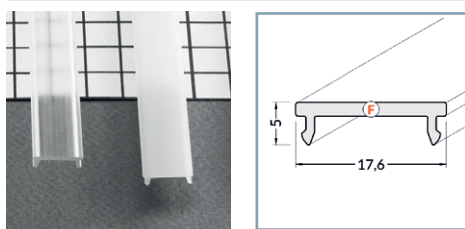

Support de montage

Réf.	EAN
9901*	3701124418296

* Acier Inoxydable

Réf.	EAN
9902	3701124418302

Terminaison Rainure Gris x2

Réf.	EAN
9900	3701124418289

Diffuseur 19.2 mm

Réf.	Taille	Finition	EAN
9893	1000 mm	Blanc	3701124418210
9894	2000 mm	Blanc	3701124418227
9891	1000 mm	Dépoli	3701124418197
9892	2000 mm	Dépoli	3701124418203
9889	1000 mm	Transparent	3701124418173
9890	2000 mm	Transparent	3701124418180

Diffuseur Clip 17.6 mm

Réf.	Taille	Finition	EAN
9895	1000mm	Blanc	3701124418234
9896	2000mm	Blanc	3701124418241
9897	1000mm	Transparent	3701124418258
9898	2000mm	Transparent	3701124418265

MONTAGE PROFILÉ - RAINURE