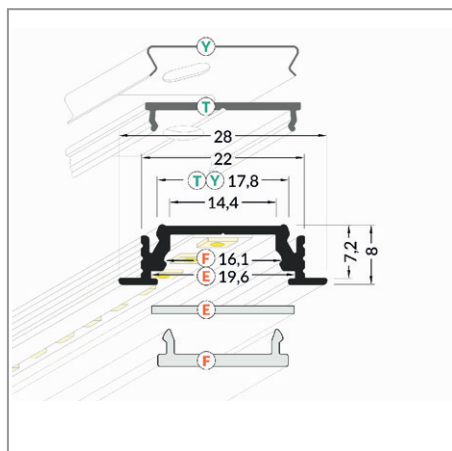

Support de montage

Réf.	EAN
9901*	3701124418296

* Acier Inoxydable

Réf.	EAN
9902	3701124418302

Terminaison Rainure Gris x2

Réf.	EAN
9900	3701124418289

Diffuseur 19.2 mm

Réf.	Taille	Finition	EAN
9893	1000 mm	Blanc	3701124418210
9894	2000 mm	Blanc	3701124418227
9891	1000 mm	Dépoli	3701124418197
9892	2000 mm	Dépoli	3701124418203
9889	1000 mm	Transparent	3701124418173
9890	2000 mm	Transparent	3701124418180

Diffuseur Clip 17.6 mm

Réf.	Taille	Finition	EAN
9895	1000mm	Blanc	3701124418234
9896	2000mm	Blanc	3701124418241
9897	1000mm	Transparent	3701124418258
9898	2000mm	Transparent	3701124418265

MONTAGE PROFILÉ - RAINURE

- E. Diffuseur 19.2mm - (Ref. 9889 à 9894)
- F. Diffuseur Clip 17.6mm - (Ref. 9895 à 9898)
- Y. Support de Montage - (Ref. 9901)
- T. Support de Montage - (Ref. 9902)

Schéma de montage

Les produits présentés dans les documents, offres commerciales, catalogues ou fiches techniques sont soumis à modification sans préavis.
Les caractéristiques ne deviennent contractuelles qu'après accord écrit de la direction de MIIDEX LIGHTING.