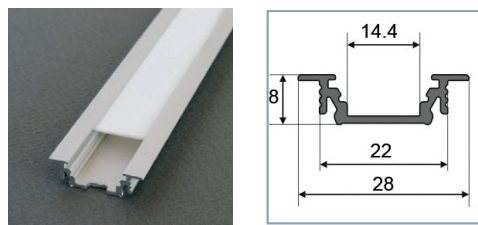

PROFILES LED ALUMINIUM 14.4MM - RAINURE

Profilé LED Rainure

Réf.	Taille	Finition	EAN
9885	1000mm	Alu Brut	3701124418135
9886	2000mm	Alu Brut	3701124418142
9887	1000mm	Anodisé	3701124418159
9888	2000mm	Anodisé	3701124418166

Support de montage

Réf.	EAN
9901*	3701124418296

* Acier Inoxydable

Réf.	EAN
9902	3701124418302

Terminaison Rainure Gris x2

Réf.	EAN
9900	3701124418289

Diffuseur 19.2 mm

Réf.	Taille	Finition	EAN
9893	1000 mm	Blanc	3701124418210
9894	2000 mm	Blanc	3701124418227
9891	1000 mm	Dépoli	3701124418197
9892	2000 mm	Dépoli	3701124418203
9889	1000 mm	Transparent	3701124418173
9890	2000 mm	Transparent	3701124418180

Diffuseur Clip 17.6 mm

Réf.	Taille	Finition	EAN
9895	1000mm	Blanc	3701124418234
9896	2000mm	Blanc	3701124418241
9897	1000mm	Transparent	3701124418258
9898	2000mm	Transparent	3701124418265

MONTAGE PROFILÉ - RAINURE