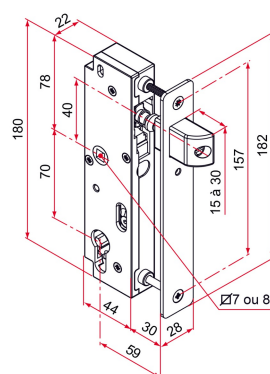

SERRURE GK À PÊNE RENTRANT - AXE À 59 - POUR CADRE DE 30X30 - EN RETRAIT

Comment retrouver votre produit sur notre site ?

1. Portails battants
2. Serrures en retrait, gâches et capots
3. Gamme GK
4. Serrures GK à pêne rentrant en retrait et gâches

COMMENTAIRE

Boîtier de serrure en composite et têtère en inox 304 Réversible

ASTUCE

Pour les versions en couleur, seule la têtère est peinte.

SCHÉMA TECHNIQUE

APPLICATION

Portails battants

FAMILLE

Serrures en retrait, gâches et capots

RÉFÉRENCES

Référence	Fouillot carré de	Finition
GK492104	7	9005-80%
GK491104	7	9016-80%
GK401104	7	brossé

SERRURE GK À PÊNE RENTRANT - AXE À 69 - POUR CADRE DE 40X40 - EN RETRAIT