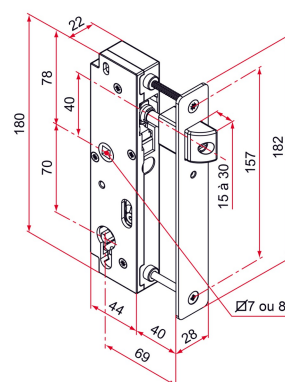

Serrures en retrait, gâches et capots

RÉFÉRENCES

Référence	Fouillot carré de	Finition
GK492104	7	9005-80%
GK491104	7	9016-80%
GK401104	7	brossé

SERRURE GK À PÊNE RENTRANT - AXE À 69 - POUR CADRE DE 40X40 - EN RETRAIT

Comment retrouver votre produit sur notre site ?

1. Portails battants
2. Serrures en retrait, gâches et capots
3. Gamme GK
4. Serrures GK à pêne rentrant en retrait et gâches

COMMENTAIRE

Boîtier de serrure en composite et têtère en inox 304
Réversible

ASTUCE

Pour les versions en couleur, seule la têtère est peinte.

SCHÉMA TECHNIQUE

APPLICATION

Portails battants

FAMILLE

Serrures en retrait, gâches et capots

RÉFÉRENCES