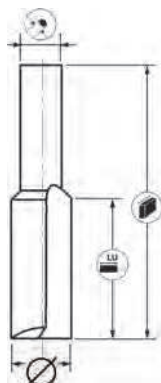

**BOIS MASSIF**

CLASSIC

HM

EN847-1

**DEF.40.68**

**MÈCHE À RAINER DROITE**

- 2 coupes latérales + coupe frontale.
- Assemblage rainure, languette et coupe plongeante dans le bois.

**BOIS**

					REF	
3	6	50	10	2	<b>406.703.00</b>	3510784067191
4	6	50	12	2	<b>406.704.00</b>	3510784067108
5	6	50	15	2	<b>406.705.00</b>	3510784067115
6	6	55	20	2	<b>406.706.00</b>	3510784067122
7	6	55	20	2	<b>406.707.00</b>	3510784067139
8	6	55	20	2	<b>406.708.00</b>	3510784067146
8	6	65	30	2	<b>406.708.30</b>	3510784067153
10	6	55	20	2+1	<b>406.710.00</b>	3510784067177
10	6	65	30	2+1	<b>406.710.30</b>	3510784067207
12	6	55	20	2+1	<b>406.712.00</b>	3510784067221
12	6	65	30	2+1	<b>406.712.30</b>	3510784067238
14	6	55	20	2+1	<b>406.714.00</b>	3510784067252
15	6	55	20	2+1	<b>406.715.00</b>	3510784067269
16	6	55	20	2+1	<b>406.716.00</b>	3510784067306
18	6	55	20	2+1	<b>406.718.00</b>	3510784067320
20	6	55	20	2+1	<b>406.720.00</b>	3510784067344
22	6	55	20	2+1	<b>406.722.00</b>	3510784067351
25	6	55	20	2+1	<b>406.725.00</b>	3510784067368
3	8	50	10	2	<b>408.703.00</b>	3510784087090
4	8	50	12	2	<b>408.704.00</b>	3510784087106
5	8	50	15	2	<b>408.705.00</b>	3510784087113
6	8	55	20	2	<b>408.706.00</b>	3510784087120
7	8	55	20	2	<b>408.707.00</b>	3510784087137
8	8	55	20	2	<b>408.708.00</b>	3510784087144
8	8	65	30	2	<b>408.708.30</b>	3510784087151
9	8	55	20	2	<b>408.709.00</b>	3510784087168
10	8	55	20	2+1	<b>408.710.00</b>	3510784087175
10	8	65	30	2+1	<b>408.710.30</b>	3510784087205
10	8	110	40	2+1	<b>408.710.40EL</b>	3510785401802
11	8	55	20	2+1	<b>408.711.00</b>	3510784087212
12	8	55	20	2+1	<b>408.712.00</b>	3510784087229

Mèches de diamètre < à 7 mm : carbure monobloc.