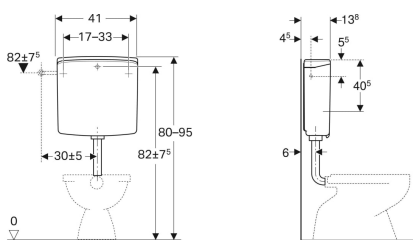

Réservoir apparent Geberit AP140, rinçage interrompable, alimentation latérale

Utilisation

- Pour un montage basse position

Caractéristiques

- Silencieux
- Rinçage interrompable
- Isolé contre la formation de condensation
- Raccordement au tube de chasse avec raccord à joint américain

Contenu de la livraison

- Coude de chasse 90° en ABS, ø 50 / 44 mm, 23 x 23 cm
- Manchette en EPDM, ø 44 / 55 mm

A commander en supplément

- Kit de raccordement d'eau

- Alimentation latérale

Caractéristiques techniques

Température maximale de l'eau	25 °C
Volume de chasse, réglage d'usine	6 l
Volume de chasse, plage de réglage	6 / 9 l
Matériau	ASA

- Matériel de fixation

N° de réf.	Couleur / surface
140.017.11.1	Blanc alpin