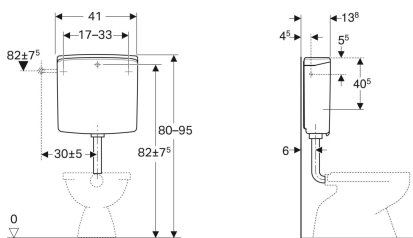

Utilisation

- Pour un montage basse position

Caractéristiques

- Silencieux
- Rinçage double touche
- Isolé contre la formation de condensation
- Raccordement au tube de chasse avec raccord à joint américain

- Alimentation latérale

Caractéristiques techniques

Température maximale de l'eau	25 °C
Volume de chasse, réglage d'usine	6 et 3 l
Grand volume de chasse, plage de réglage	6 / 9 l
Petit volume de chasse, plage de réglage	3-4 l
Matériau	ASA

Contenu de la livraison

- Coude de chasse 90° en ABS, ø 50 / 44 mm, 23 x 23 cm
- Manchette en EPDM, ø 44 / 55 mm

- Matériel de fixation

A commander en supplément

- Kit de raccordement d'eau

N° de réf.	Couleur / surface
140.317.11.1	Blanc alpin