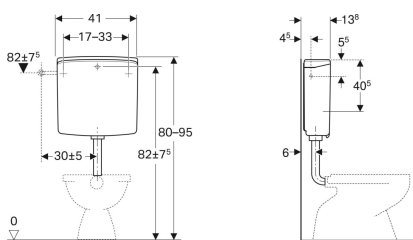

Utilisation

- Pour un montage basse position
- Pour le montage en position moyenne

Caractéristiques

- Silencieux
- Rinçage interrompable
- Isolé contre la formation de condensation

Contenu de la livraison

- Manchette en EPDM, ø 44 / 55 mm

A commander en supplément

- Kit de raccordement d'eau
- Coude de chasse 90°

- Raccordement au tube de chasse avec raccord à joint américain
- Alimentation latérale gauche ou à l'arrière au centre

Caractéristiques techniques

Température maximale de l'eau	25 °C
Volume de chasse, réglage d'usine	6 l
Volume de chasse, plage de réglage	6 / 9 l
Matériau	ASA

- Matériel de fixation

- Modérateur de débit

N° de réf.   Couleur / surface

140.027.11.1   Blanc alpin