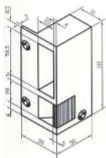

Gâches électriques en bronze

- En applique, double empenage
- Pour serrures verticales

POUR VOS COMMANDES INDICHER LE SENS D'OUVERTURE

Il faut toujours se placer à l'intérieur

MODES DE FONCTIONNEMENT		OPTIONS POSSIBLES			
		CONSUMATION	CONTACT SUPPLÉMENTAIRE	CONTACT SUPPLÉMENTAIRE + AUTOPRISEUR	ARRETE CONTACT DE SERRURE
IMPULSION 12 V	X	~ 0,7 A = 1,5 A	X	X	
RUPTURE 12 V	X	= 0,5 A			
NOTA : lire les spécificités dans le manuel					