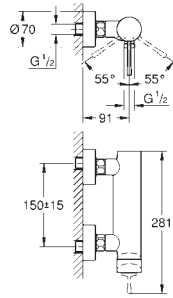

Article n°

Couleur

25 252 001 PE

Chromé

**Essence****Mitigeur monocommande Douche**

Montage mural apparent

Lever de commande métallique

GROHE SilkMove Cartouche en céramique 35 mm

avec limiteur de température

GROHE StarLight Chrome éclatant et durable

1 sortie 1/2"

Clapet anti-retour intégré

Raccords en S

Protégé contre les retours d'eau