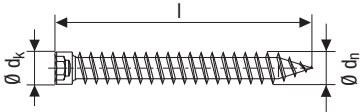

TETE CYLINDRIQUE

SPAX-RA – Ancre de chassis, Tête cylindrique,
T-STAR plus

Trempé, avec revêtement anti-friction

Dimensions [mm]			Nom	Unité d'emballage SPAX Box [pièces]	Code article SPAX	Code EAN
Ø du filetage d_n	Longueur totale l	Taille de l'embout T				
7,5 Ø d _k = 8,0 mm	60	30	SPAX-RA 60	100	1031010750605	4003530181764
	80	30	SPAX-RA 80	100	1031010750805	4003530181771
	100	30	SPAX-RA 100	100	1031010751005	4003530181788
	120	30	SPAX-RA 120	100	1031010751205	4003530181801
	130	30	SPAX-RA 130	100	1031010751305	4003530181818
	150	30	SPAX-RA 150	100	1031010751505	4003530181825
	180	30	SPAX-RA 180	100	1031010751805	4003530181832
	210	30	SPAX-RA 210	100	1031010752105	4003530181849