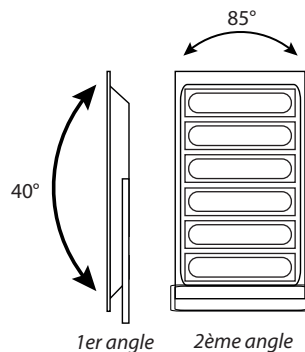

Fillin de sécurité x2

Paramètres Optiques

Efficacité Lumineuse : > 90%
Index Rendu Couleur (IRC) : > 80
Lumens / watt : ≈ 110 Lm/w

Paramètres Electriques

Classification énergétique : **A⁺**
Tension entrée : 220-240V AC
Fréquence : 50~60Hz
Facteur de puissance : 0,97
Puissance à l'allumage : > 95%
Température et humidité de travail :
-20 °C- +45 °C/10%-70%
Allumage : Immédiat
Angle : 40x85°
Matériau utilisé : Aluminium + PC
Durée de vie théorique de la LED : 30,000 Heures
ON/OFF > 100 000
Indice de protection IP : IP65
Indice de protection IK : IK08
Poids Net : ≈ 14,32Kg

Ref. 80631

Produit : Projecteur Extérieur Led

Finition : Gris

Lumens : 66000 Lm

Puissance absorbée : 600W

Puissance restituée : ≈5400W

Température couleur : 3000K

Dimmable : Non

Dimensions (L × l × H) : 638 x 496 x 115 mm

Emballage : Boite

EAN : 3701124424563

Câble : 80 cm 3G 1.0mm² HOSRN-F

Livré avec fillin de sécurité

En milieu oxydant (salin type bord de mer notamment) lors de la pose, l'intégrité de la couche de protection de la peinture du produit ou son support doit être assurée. En cas de détérioration, une nouvelle couche de vernis de protection spécifique doit être appliquée. La rouille pourrait attaquer le support et le fragiliser.

*Garantie MIIDEX LIGHTING : 5ans