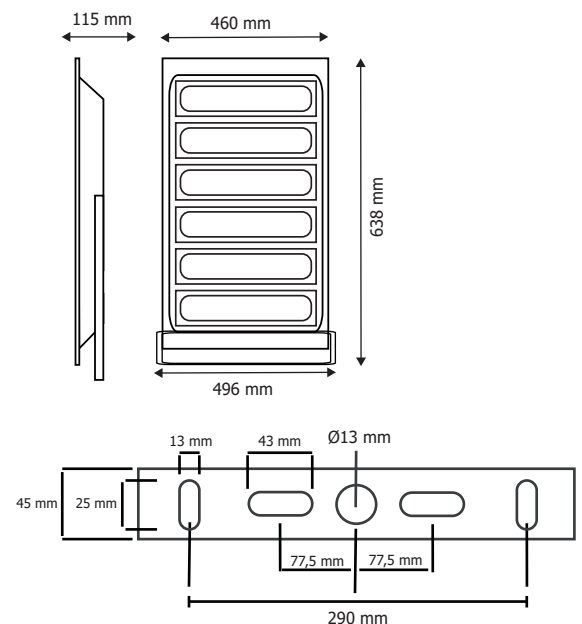

Dimensions

Les normes internationales fixent la tolérance du flux lumineux et de la charge associée à ± 10 %. La température des couleurs est soumise à une tolérance pouvant aller jusqu'à +/-150° Kelvin par rapport à la valeur nominale

Les produits présentés dans les documents, offres commerciales, catalogues ou fiches techniques sont soumis à modification sans préavis.

Les caractéristiques ne deviennent contractuelles qu'après accord écrit de la direction de MIIDEX LIGHTING.

MIIDEX LIGHTING - 1-2 rue Isaac Newton 31830 Plaisance du Touch - Tél : 05 61 400 100 - Mail : contact@miidex.com - www.miidex.com

*garantie 5 ans contre tout vice de fabrication si les préconisations techniques MIIDEX LIGHTING sont respectées