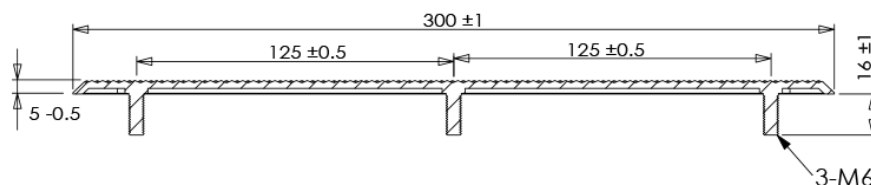

**Fiche
Produit**

Bande de guidage lisse 6100614

▶ OÙ L'UTILISER ?

Utilisation en intérieur et extérieur.
Bandes à installer aux abords des passages piétons, des bordures de quais ferroviaires, d'une place de parking pour rejoindre un commerce.

▶ LES PLUS PRODUITS

Bandes tactiles d'aide à l'orientation (BAO). Réalisées en Inox 316 et conformes à la réglementation ces bandes permettent d'aider les personnes non et malvoyantes à se repérer et ce déplacer.
Fixation par scellement chimique pour une excellente durabilité de votre installation.

▶ CARACTÉRISTIQUES

| | |
|--------------------|-------------------------|
| Article | 6100614 |
| EAN | 3306486100614 |
| Code prix | 1251 |
| Unité de vente | Pièce |
| Colisage revendeur | 3 pièces |
| Dimension | Voir schéma |
| Modèle | Lisse |
| Matières | Inox 316 |
| Fixation | Par scellement chimique |