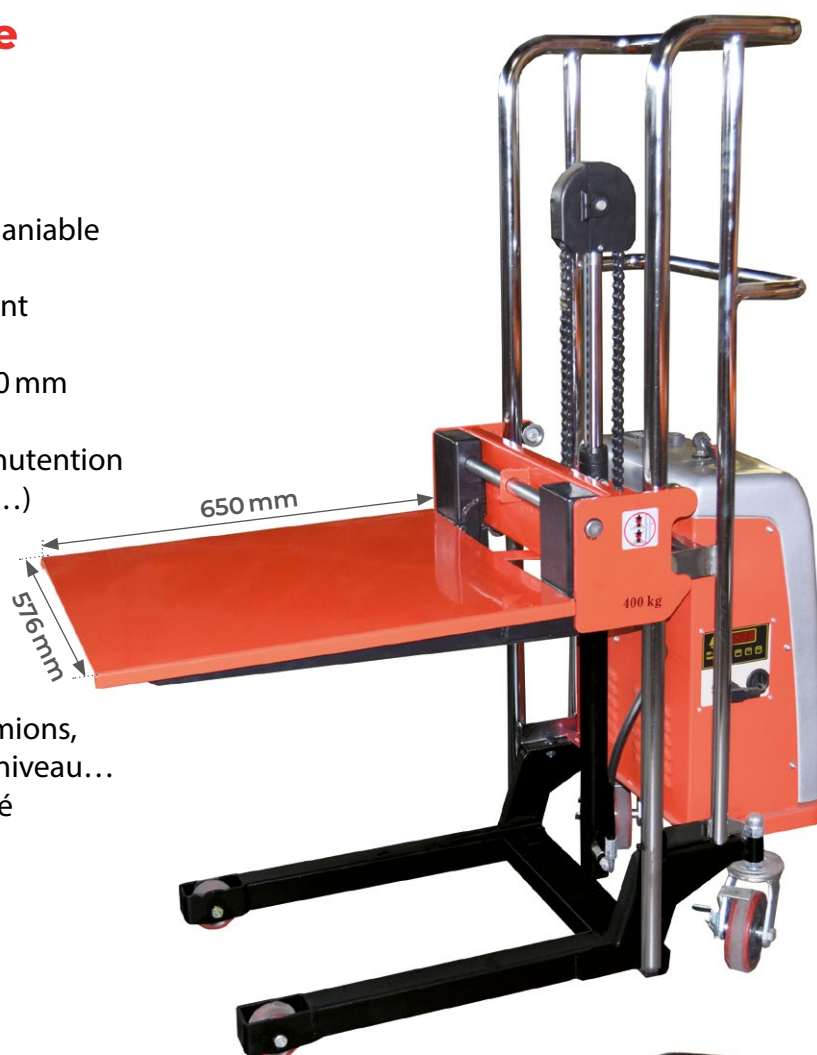

## Gerbeur semi-électrique 400 kg

### LES + PRODUITS

- Gerbeur semi-électrique léger et très maniable
- Capacité de 400 kg réels permettant de soulever et de transporter rapidement et facilement toutes vos charges jusqu'à une hauteur d'élévation de 1700 mm
- Equipé d'un plateau amovible situé sur les fourches permettant ainsi la manutention de tout type de charges (palettes, colis...)
- Deux roues fixes et deux pivotantes équipées de frein de parking assurant une grande stabilité
- Fourches réglables
- Idéal pour toute opération de chargement / déchargement des camions, stockage, transport de charges, mise à niveau...
- Robuste et performant, de haute qualité
- Chargeur intégré

### SEJ4150

Modèle		SEJ4120	SEJ4150	SEJ4170
Capacité	kg	400	400	400
Hauteur d'élévation	mm	1200	1500	1700
Hauteur minimum	mm	85	85	85
Largeur totale	mm	600	600	600
Hauteur totale	mm	1425	1725	2025
Dimensions plateforme (L x l)	mm	650x576	650x576	650x576
Dimensions des fourches (L x l)	mm	650x110	650x110	650x110
Ecartement entre fourches	mm	330	330	330
Frein de parking		2	2	2
Moteur	V/W	DC 12/700	DC 12/700	DC 12/700
Batterie	V/Ah	DC 12/60	DC 12/60	DC 12/60
Galets	mm	Ø 75 x 40	Ø 75 x 40	Ø 75 x 40
Roues directrices	mm	Ø 127 x 40	Ø 127 x 40	Ø 127 x 40
Poids	kg	124	126	131