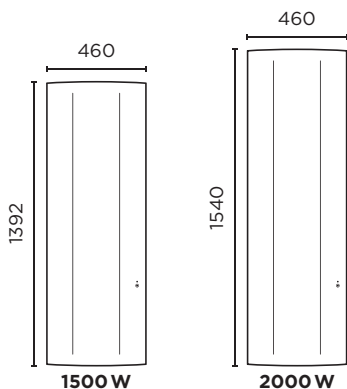

## DIMENSIONS

### HORIZONTAL

Profondeur : 129 mm

Profondeur : 138 mm

### VERTICAL

Profondeur : 145 mm

## RÉFÉRENCES

Puissance (W)	Poids (kg)	Référence	CA
<b>HORIZONTAL</b>			
500	5,3	479 311	≤ 0,08 <sup>(1)</sup>
750	5,3	479 321	
1000	6,2	479 331	
1250	7,2	479 341	
1500	8,3	479 351	
2000	9	479 371	
<b>VERTICAL</b>			
1500	17,5	429 351	≤ 0,08 <sup>(1)</sup>
2000	19	429 371	