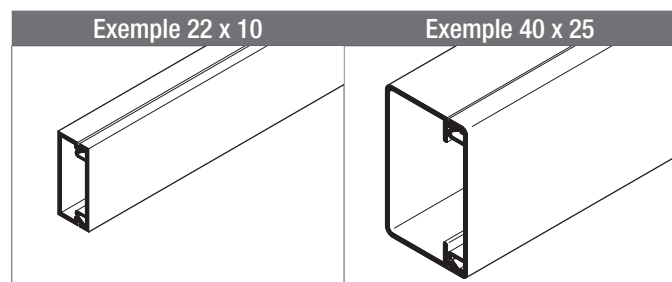

RÉFÉRENCES DU SYSTÈME - PROFILÉS

Constitution : socle + couvercle

Socle et couvercle livrés assemblés.

Double accrochage du couvercle pour une très bonne tenue et pour un démontage uniquement à l'aide d'un outil.

Longueur de livraison standard 2 m.

Fixations sur tout support par collage, chevilles pointes, clous, vis...

Palette dimensionnelle

Goulottes	N° d'article Rehau RAL 9010	N° d'article OBO	Colisage
22 x 10	17322751100	6131603	96 m
30 x 10	17320131100	6131606	80 m
15 x 15	17010421100	6131202	112 m
32 x 16	17338621100	6131212	56 m
32 x 16 cloison	17338721100	6131213	56 m
50 x 16	17338821100	6131216	68 m
50 x 16 cloison fixe	17339021100	6131217	68 m
50 x 20	17320231100	6131612	44 m
50 x 20 cloison excentrée	17320331100	6131614	44 m
40 x 25	17339321100	6131222	54 m
40 x 40	17339421100	6131302	48 m

RÉFÉRENCES DU SYSTÈME - PROFILÉS

Constitution : socle + couvercle

Socle et couvercle livrés non montés.

Longueur de livraison standard 2 m.

Socles poinçonnés Ø 6,1 mm.

Fixations sur tout support par collage, chevilles pointes, clous, vis...