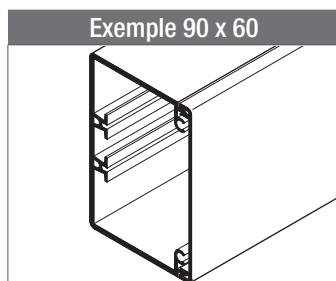

RÉFÉRENCES DU SYSTÈME - PROFILÉS

Constitution : socle + couvercle

Socle et couvercle livrés assemblés.

Double accrochage du couvercle pour une très bonne tenue et pour un démontage uniquement à l'aide d'un outil.

Longueur de livraison standard 2 m.

Fixations sur tout support par collage, chevilles pointes, clous, vis...

Palette dimensionnelle

Goulottes	N° d'article Rehau RAL 9010	N° d'article OBO	Colisage
22 x 10	17322751100	6131603	96 m
30 x 10	17320131100	6131606	80 m
15 x 15	17010421100	6131202	112 m
32 x 16	17338621100	6131212	56 m
32 x 16 cloison	17338721100	6131213	56 m
50 x 16	17338821100	6131216	68 m
50 x 16 cloison fixe	17339021100	6131217	68 m
50 x 20	17320231100	6131612	44 m
50 x 20 cloison excentrée	17320331100	6131614	44 m
40 x 25	17339321100	6131222	54 m
40 x 40	17339421100	6131302	48 m

RÉFÉRENCES DU SYSTÈME - PROFILÉS

Constitution : socle + couvercle

Socle et couvercle livrés non montés.

Longueur de livraison standard 2 m.

Socles poinçonnés Ø 6,1 mm.

Fixations sur tout support par collage, chevilles pointes, clous, vis...