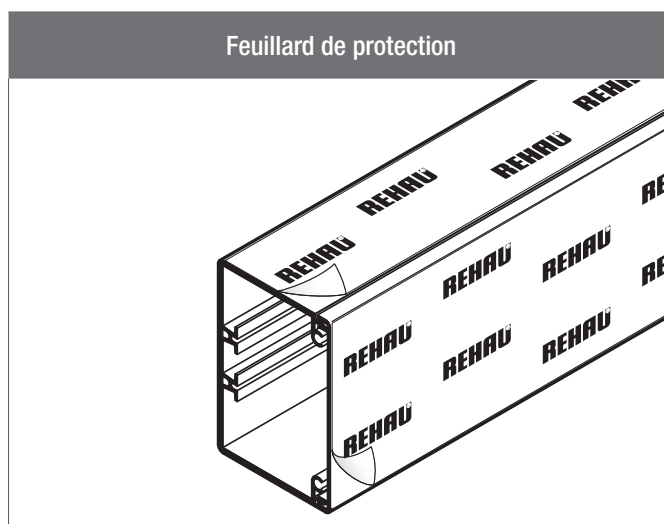

RÉFÉRENCES DU SYSTÈME - PROFILÉS

Constitution : socle + couvercle

Socle et couvercle livrés assemblés.

Double accrochage du couvercle pour une très bonne tenue et pour un démontage uniquement à l'aide d'un outil.

Longueur de livraison standard 2 m.

Fixations sur tout support par collage, chevilles pointes, clous, vis...

Palette dimensionnelle

Goulottes	N° d'article Rehau RAL 9010	N° d'article OBO	Colisage
22 x 10	17322751100	6131603	96 m
30 x 10	17320131100	6131606	80 m
15 x 15	17010421100	6131202	112 m
32 x 16	17338621100	6131212	56 m
32 x 16 cloison	17338721100	6131213	56 m
50 x 16	17338821100	6131216	68 m
50 x 16 cloison fixe	17339021100	6131217	68 m
50 x 20	17320231100	6131612	44 m
50 x 20 cloison excentrée	17320331100	6131614	44 m
40 x 25	17339321100	6131222	54 m
40 x 40	17339421100	6131302	48 m

RÉFÉRENCES DU SYSTÈME - PROFILÉS

Constitution : socle + couvercle

Socle et couvercle livrés non montés.

Longueur de livraison standard 2 m.

Socles poinçonnés Ø 6,1 mm.

Fixations sur tout support par collage, chevilles pointes, clous, vis...