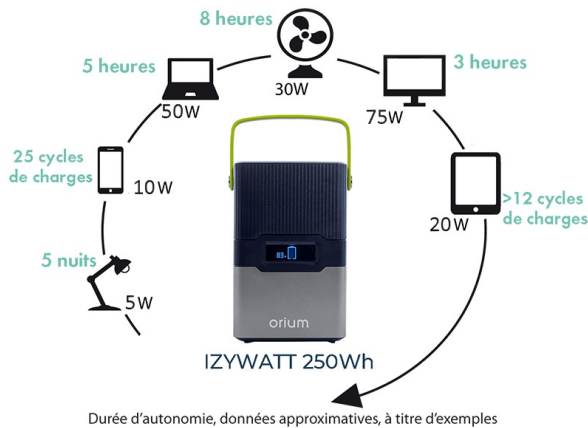

Station d'énergie portative IZYWATT 250

Réf. 39138

orium
énergie

Usages

Idéale pour les loisirs extérieurs grâce à son format compact et léger: excursion, camping, fourgon aménagé ou encore sor e p c e, c asse, modélisme... alimente les appareils mobiles.

ricolage : alimente les ou l s électroporta fs dans un abri isolé

Batterie

Prise secteur

2 x USB

1 x USB

Charge rapide

1 x type C

1 x 12V

300W

Onduleur

PLUS PRODUIT

ta on de c arge autonome :
ul ples usages: occasionnels, uo diens
ul ples connec ues: nombreuses
u lisa ons

Compacte et légère : facilement transportable
3 modes de c arge : solaire, allume cigare ou
230V
acile à u liser

orium

DESCRIPTIF DETAILLE

Cette batterie de secours compacte permet de générer de l'énergie renouvelable afin d'apporter une totale autonomie au quotidien. Son format compact et léger grâce à sa batterie lithium la rend totalement nomade. Équipé de prises USB, 12V et 230V avec un convertisseur adapté: ce générateur électrique s'adapte à vos besoins. Simple d'utilisation, pas de travaux à entreprendre.