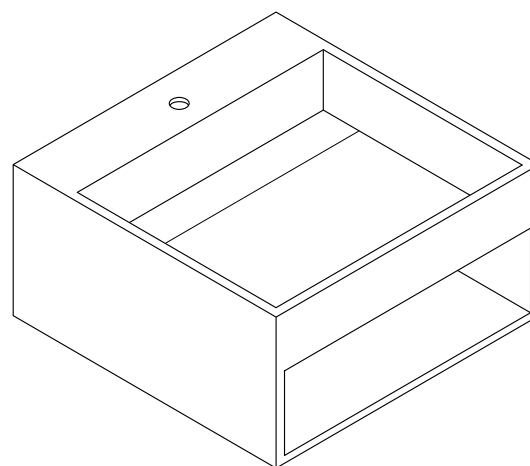

KUBE 50 MATE

> Vasque suspendue en Solid Surface

50 x 50

KUBE 50 MATE

50 x 50

> Vasque suspendue en Solid Surface

Solid Surface

La vasque KUBE 50 est réalisée à l'aide d'un matériau minéral massif de haute qualité similaire au Corian®, appelé "Solid Surface".

Descriptif produit

Vasque suspendue en Solid Surface
Plage de robinetterie percée
Évacuation invisible (plaque)
Compartment de rangement
Fixation murale 2 points
Kit de fixation fourni
Bonde Pop-Up

Dimensions › 50 x 50 x 25(h) cm

Couleur › Pure white

Finition › mate

Poids › 20 kg

Évacuation invisible

Une plaque rectangulaire vient cacher la bonde, afin de préserver les lignes épurées et le style minimaliste de la vasque KUBE 5.

Sous cette plaque amovible, une bonde "pop-up" permet d'ouvrir et de fermer votre vasque par une simple pression du doigt. La plaque ainsi que le bouchon de bonde s'enlèvent sans outil pour un nettoyage rapide et complet de l'évacuation.

KUBE 50 MATE

50 x 50

> Vasque suspendue en Solid Surface

KUBE 50 MATE

50 x 50

> Vasque suspendue en Solid Surface

Vue supérieure

Vue de côté