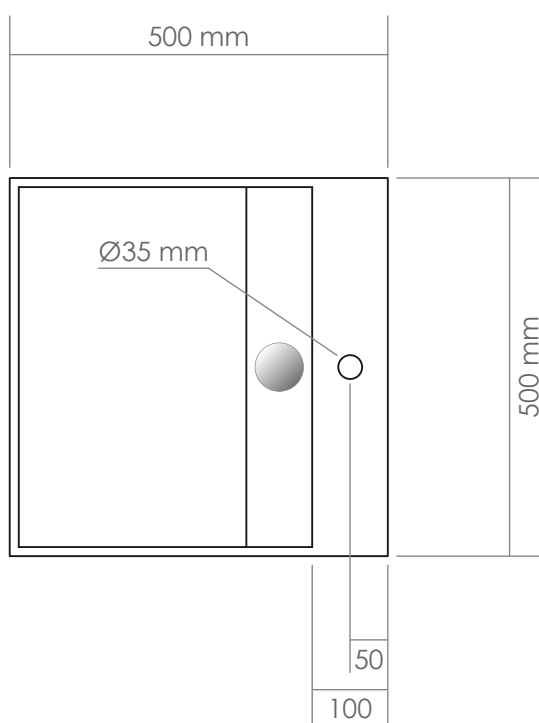

Descriptif produit

Vasque suspendue en Solid Surface
Plage de robinetterie percée
Évacuation invisible (plaque)
Compartment de rangement
Fixation murale 2 points
Kit de fixation fourni
Bonde Pop-Up

Dimensions › 50 x 50 x 25(h) cm

Couleur › Pure white

Finition › mate

Poids › 20 kg

Évacuation invisible

Une plaque rectangulaire vient cacher la bonde, afin de préserver les lignes épurées et le style minimaliste de la vasque KUBE 5.

Sous cette plaque amovible, une bonde "pop-up" permet d'ouvrir et de fermer votre vasque par une simple pression du doigt. La plaque ainsi que le bouchon de bonde s'enlèvent sans outil pour un nettoyage rapide et complet de l'évacuation.

KUBE 50 MATE

50 x 50

> Vasque suspendue en Solid Surface

KUBE 50 MATE

50 x 50

> Vasque suspendue en Solid Surface

Vue supérieure

Vue de côté