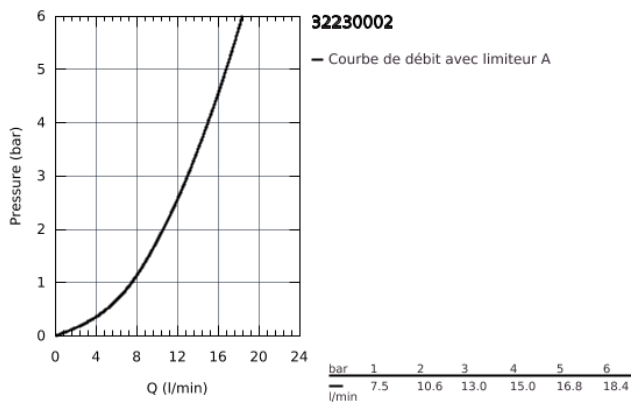

32 230 002 EUROSTYLE COSMOPOLITAN MITIGEUR MONOCOMMANDE EVIER

DESCRIPTION DU PRODUIT

- **Bec bas**
- Monotrou sur plage
- **GROHE StarLight** éclatant et durable
- Cartouche en céramique 35 mm C3 avec économie d'énergie ouverture dans l'axe en eau froide, butée Eco
- Bec tube pivotant
- Zone de rotation 140°
- Flexibles de raccordement souples, sertis d'usine

32 230 002 EUROSTYLE COSMOPOLITAN MITIGEUR MONOCOMMANDE EVIER

PIÈCES DÉTACHÉES

- 1: levier (N ° de commande 46849000)
- 2: capot (N ° de commande 46601000)
- 3: cartouche Qualitel F (N ° de commande 46824000)
- 4: jeu de joints (N ° de commande 46429K00)
- 5: mousseur (N ° de commande 13928000)
- 6: Bec Evier Eurosmart Eurostyle bas (N ° de commande 13205000)
- 7: bague filetée (N ° de commande 46249000)
- 8: clé de montage (N ° de commande 19017000)*