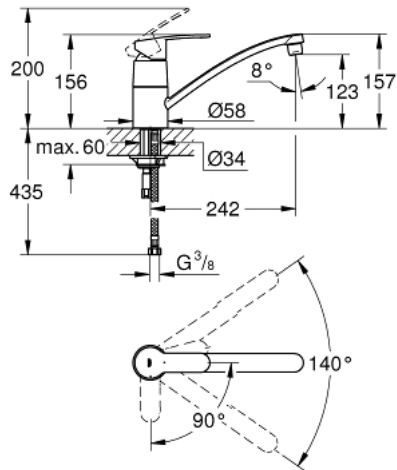

32 230 002 EUROSTYLE COSMOPOLITAN MITIGEUR MONOCOMMANDE EVIER

DESCRIPTION DU PRODUIT

- **Bec bas**
- Monotrou sur plage
- **GROHE StarLight** éclatant et durable
- Cartouche en céramique 35 mm C3 avec économie d'énergie ouverture dans l'axe en eau froide, butée Eco
- Bec tube pivotant
- Zone de rotation 140°
- Flexibles de raccordement souples, sertis d'usine

32 230 002 EUROSTYLE COSMOPOLITAN MITIGEUR MONOCOMMANDE EVIER

PIÈCES DÉTACHÉES

- 1: levier (N ° de commande 46849000)
- 2: capot (N ° de commande 46601000)
- 3: cartouche Qualitel F (N ° de commande 46824000)
- 4: jeu de joints (N ° de commande 46429K00)
- 5: mousseur (N ° de commande 13928000)
- 6: Bec Evier Eurosmart Eurostyle bas (N ° de commande 13205000)
- 7: bague filetée (N ° de commande 46249000)
- 8: clé de montage (N ° de commande 19017000)*