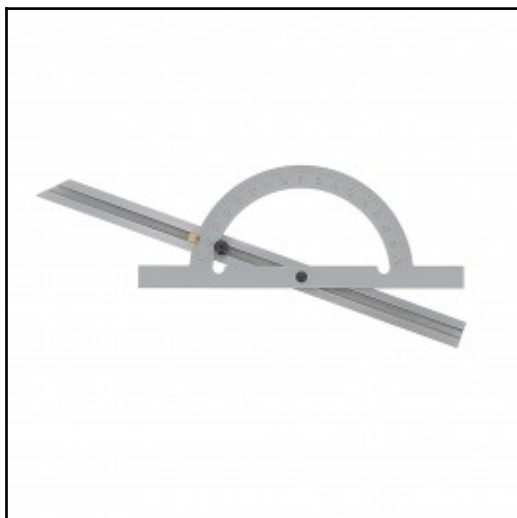

Rapporteur d'angle Ø 200 mm avec règle coulissante 400 mm

Référence: 254613

Description :

Acier chromé. Gravure laser. Graduation de 10° à 170°. Grande vis de serrage. Blocage facile. Règle : 400 mm Secteur : 200 mm