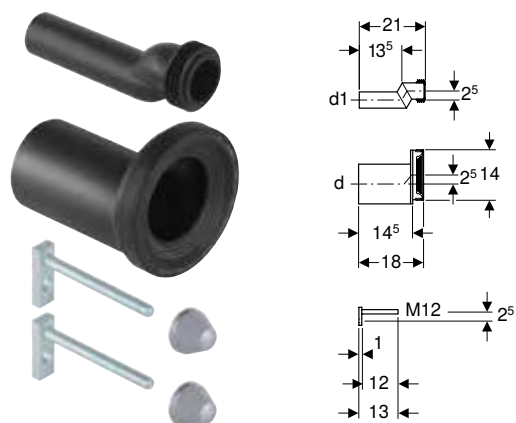

## Kit de raccordement Geberit pour WC suspendu, avec matériel de fixation, excentré

### Utilisation

- Pour WC suspendus
- Pour compenser les écarts de dimensions jusqu'à 25 mm
- Ne convient pas pour Geberit AquaClean 8000 / 8000plus
- Ne convient pas pour Geberit AquaClean Maïra
- Ne convient pas pour Geberit AquaClean Sela
- Ne convient pas pour WC compact

### Contenu de la livraison

- Tube de chasse avec manchette, en PE-HD
- Manchon de raccordement avec manchette, en PE-HD
- 2 cache-boulons
- Matériel de fixation

### Caractéristiques techniques

Matériau	PE-HD				
N° de réf.	d, ø [mm]	d1, ø [mm]	UC4 [pc.]	UC2 [pc.]	UC1 [pc.]
405.116.00.1	90	45	80	10	1