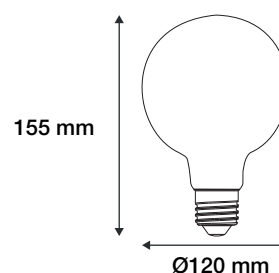

AMPOULE LED GLOBE E27 20W - 1800 LM - 3000K

REF : 7435

Paramètres Optiques

Efficacité Lumineuse : > 90%

Index Rendu Couleur (IRC) : > 80

Lumens / watt : \approx 90 Lm/w

Paramètres Electriques

*Classification énergétique : 

Matériaux utilisés : Aluminium + PC

Durée de vie théorique de la LED : 30,000 Heures

ON/OFF > 100 000

Indice de protection IP : IP20

Poids Net : 0,128 Kg

Ref. 7435

Culot : E27

Lumens : 1800 lm

Puissance absorbée : 20W

Puissance restituée : \approx 180W

Température couleur : 3000K

Dimmable : Non

Dimensions (Ø x H) : Ø120 x 155 mm

Emballage : Boîte

EAN : 3701124411174

Dimensions