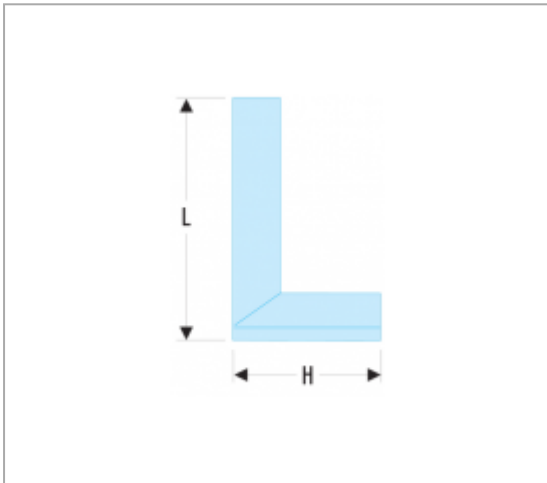

## DELA.1223 - EQUERRES DE MENUISIER INOX

### Description :

- lame acier inoxydable divisée en mm recto-verso protégée par un fourreau.
- Antireflet.
- Gravures profondes.
- Talon aluminium, anodisé.

### Références :

	H [MM]	L [MM]	[G]
DELA.1223.01	120	200	160
DELA.1223.02	140	250	200
DELA.1223.03	170	300	240
DELA.1223.04	200	400	300