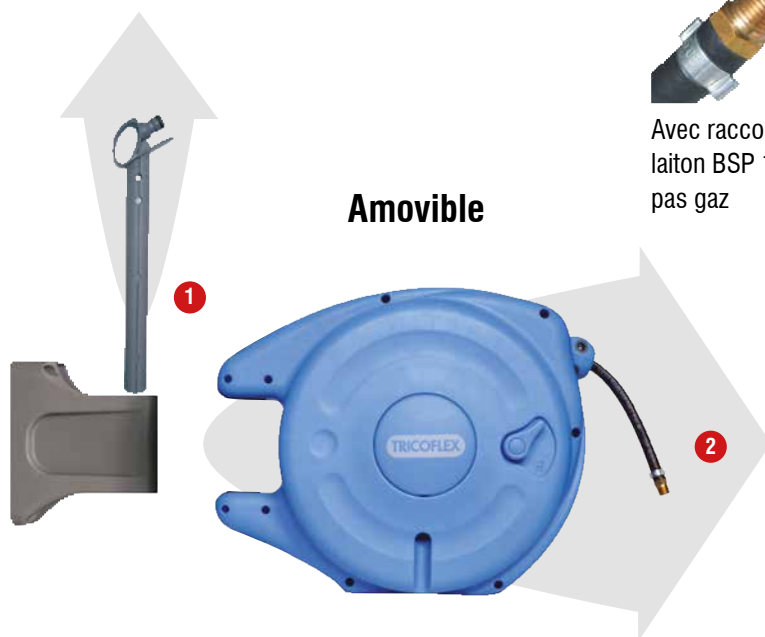

MiniReel Pro

Dévidoir automatique pour l'air comprimé

Equippé du tuyau
**SUPER
NOBELAIR® SOFT**

Coque
et support mural
ultra résistants en
polypropylène

Avec système
de verrouillage
sécurisé

Avec raccords
laiton BSP 1/4"
pas gaz

Ateliers de maintenance ●

Garages ●

Usines d'assemblage ●

Industries de process ●

Menuiserie et ébénisterie ●

Amovible

Orientable à 180°

 10 m
+ 1,5 m*

 8 mm
13 mm

 10 bar

 40 bar

 4 kg

* Longueur de raccordement avec raccords BSP 1/4" (pas gaz).

Ref

Conditionné à l'unité (Support mural fourni)

2486 3460