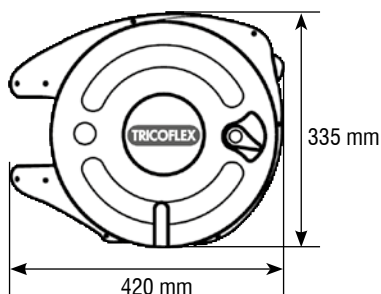

MiniReel Pro

Dévidoir automatique pour l'air comprimé

Equippé du tuyau
**SUPER
NOBELAIR® SOFT**

Coque
et support mural
ultra résistants en
polypropylène

Avec système
de verrouillage
sécurisé

Avec raccords
laiton BSP 1/4"
pas gaz

Ateliers de maintenance ●

Garages ●

Usines d'assemblage ●

Industries de process ●

Menuiserie et ébénisterie ●

Amovible

Orientable à 180°

 10 m
+ 1,5 m*

 8 mm
13 mm

 10 bar

 40 bar

 4 kg

* Longueur de raccordement avec raccords BSP 1/4" (pas gaz).

Ref

Conditionné à l'unité (Support mural fourni)

2486 3460