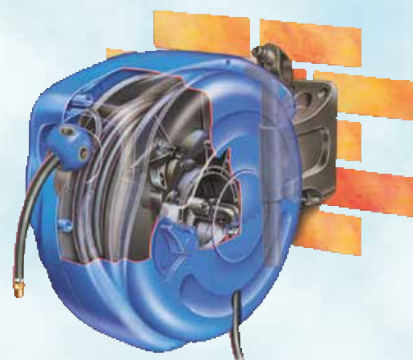

MiniReel Pro

Dévidoir automatique pour l'air comprimé

Equippé du tuyau
**SUPER
NOBELAIR® SOFT**

Coque
et support mural
ultra résistants en
polypropylène

Avec système
de verrouillage
sécurisé

Avec raccords
laiton BSP 1/4"
pas gaz

Ateliers de maintenance ●

Garages ●

Usines d'assemblage ●

Industries de process ●

Menuiserie et ébénisterie ●

Amovible

Orientable à 180°

10 m
+ 1,5 m*

8 mm
13 mm

10 bar

40 bar

4 kg

* Longueur de raccordement avec raccords BSP 1/4" (pas gaz).

Ref

Conditionné à l'unité (Support mural fourni)

2486 3460

Support mural seul

Z 71023