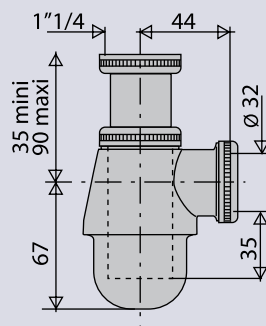

SIPHON LAVABO

141300

siphon laiton chromé mat

CARACTERISTIQUES

- → siphon laiton chromé mat
- → hauteur ajustable de 35 à 90 mm
- → entrée 1"1/4
- → sortie Ø 32

PERFORMANCES

Hauteur sous lavabo : **de 102 à 157 mm**
Débit : **42l/mn**

CONDITIONNEMENT

Packaging : **boite**
Dimensions (mm) : **45x70x90**
Parcel unit : **x 1**

REFERENCE

141300 008 00

SPECIFICATIONS

AVANTAGES

**Compact, convient pour
lavabo ou bidet**

EAN CODE

3364543001014

écrous métal
chromé

hauteur réglable
de 35 à 90 mm

sortie Ø 32 mm

culot dévissable