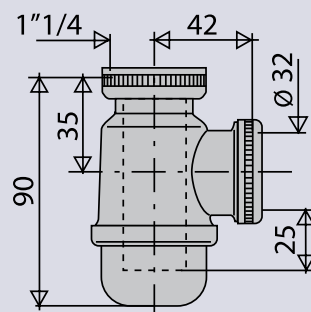

SIPHON LAVABO

150300

siphon laiton

CARACTERISTIQUES

- → siphon non réglable nickel mat
- → entrée 1"1/4
- → sortie Ø 32

PERFORMANCES

Hauteur sous lavabo : **90 mm**
Débit : **36l/mn**

CONDITIONNEMENT

Packaging : **boite**
Dimensions (mm) : **45x70x90**
Parcel unit : **x 1**

REFERENCE

150300 008 00

SPECIFICATIONS

AVANTAGES

**Compact, convient pour
lavabo ou bidet**

EAN CODE

3364543001045

écrou métal
chromé

sortie Ø 32 mm

culot dévissable