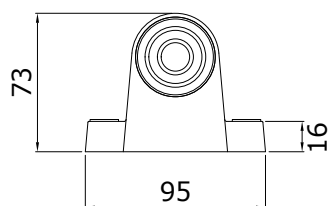

ARRÊT DE PORTE LOURDE DMBT20

Aluminium, pose au sol

Dotés de **4 points de fixations**, les arrêts de portes lourdes sont testés à **100.000 ouvertures de portes lourdes** (120 kg) et **240h de brouillard salin**. Ils existent également en butoir de porte lourde aimanté avec une force de retenue de 35 kg.