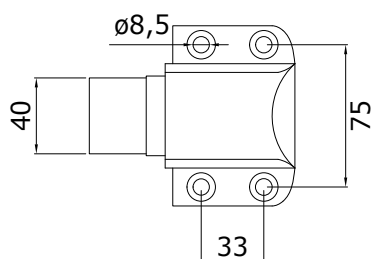

ARRÊT DE PORTE LOURDE DMBT20

Aluminium, pose au sol

Dotés de **4 points de fixations**, les arrêts de portes lourdes sont testés à **100.000 ouvertures de portes lourdes** (120 kg) et **240h de brouillard salin**. Ils existent également en butoir de porte lourde aimanté avec une force de retenue de 35 kg.