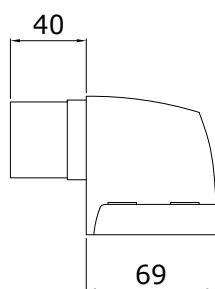

ARRÊT DE PORTE LOURDE DMBT20

Aluminium, pose au sol

Dotés de **4 points de fixations**, les arrêts de portes lourdes sont testés à **100.000 ouvertures de portes lourdes** (120 kg) et **240h de brouillard salin**. Ils existent également en butoir de porte lourde aimanté avec une force de retenue de 35 kg.