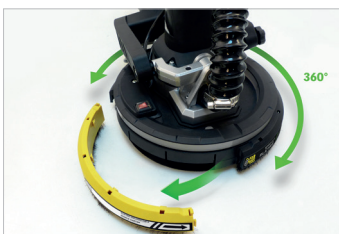

Ponçage en bordure, orientable à 360°
Edging sanding, 360°

Ponceuse orbitale à plaque de plâtre - Orbital drywall sander		DWS 750
	Gencode	3431541151734
Puissance du moteur - Motor power (230V~50Hz)		750 W
Variateur de vitesse électronique - Electronic speed variator		900 - 1800 tr.min⁻¹
Dimension du disque - Disc size		ø 225 mm
Tube télescopique - Telescopic tube		1500 - 1800 mm
Diamètre et longueur du tuyau - Hose diameter and length		ø 32 mm / 4 m
Aspirateur à plâtre - Plaster vacuum cleaner (p 195)		3431541012134
Aspirateur à plâtre - Plaster vacuum cleaner (p 193)		3431541012110
Données logistiques - Logistic informations		

Box 770x280x260 mm | Master 1 x 6,94 kg | Pal 20 pcs | Ctr 20ft 500 pcs

Consommables - Consumables	
6 Abrasifs A80/100/120/150/180/240 Velcro - Abrasives	3431541158955
6 Abrasifs A80 Velcro - Abrasives	3431541158962
6 Abrasifs A120 Velcro - Abrasives	3431541158979
6 Abrasifs A180 Velcro - Abrasives	3431541158986
6 Abrasifs A240 Velcro - Abrasives	3431541158993
6 Abrasifs maille - Abrasives	3431541159105
Plateau de ponçage - Sanding Pad	3431541134867