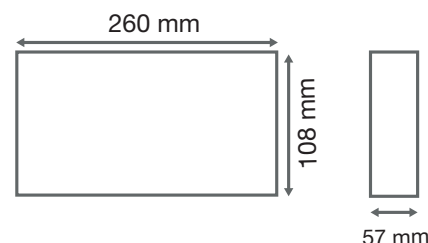

APPLIQUE MURALE LED - Gamme Extérieure 12W - 660 LM - 3000K

REF : 7045

Paramètres Optiques

Efficacité Lumineuse : > 90%
Index Rendu Couleur (IRC) : > 80
Lumens / watt : 55 Lm/w

Paramètres Electriques

Classe énergétique : **A⁺**
Tension entrée : 220-240V AC
Fréquence : 50~60Hz
Puissance à l'allumage : > 95%
Température et humidité de travail :
-15 °C- +45 °C/10%-70%
Allumage : Immédiat
Angle : 160°
Durée de vie théorique de la LED : 30,000 Heures
ON / OFF > 100 000
Indice de protection IP : IP65
Indice de protection IK : IK09
Poids Net : 0,795 Kg

Ref. 7045

Finition extérieure : Blanc
Lumens : 660 Lm
Puissance absorbée : 12W
Puissance restituée : ≈110W
Dimmable : Non
Température couleur : 3000K
Dimensions (H x l x P) : 108 x 260 x 57 mm
Emballage : Boite
EAN : 3701124400147

Dimensions

Matériaux utilisés

- Aluminium + PC
- Joint en caoutchouc de silicium