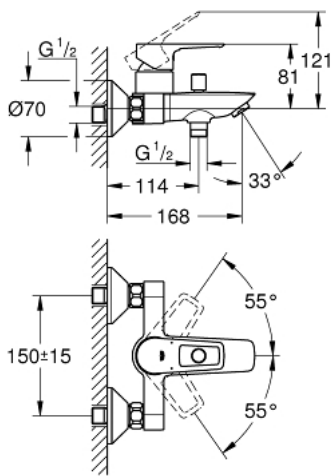

### DESCRIPTION DU PRODUIT

- Colour: Chromé
- Montage mural apparent
- Levier de commande métallique
- GROHE Long-Life Cartouche céramique 35 mm
- Limiteur de température
- GROHE Brilliance Longue Durée : Brillance éclatante année après année
- Limiteur de débit ajustable
- Inverseur automatique pour 2 sorties
- Bec avec mousseur
- Clapet anti-retour intégré dans le départ douche 1/2"
- Raccords en S
- Rosace métallique
- Gamme GROHE Professional