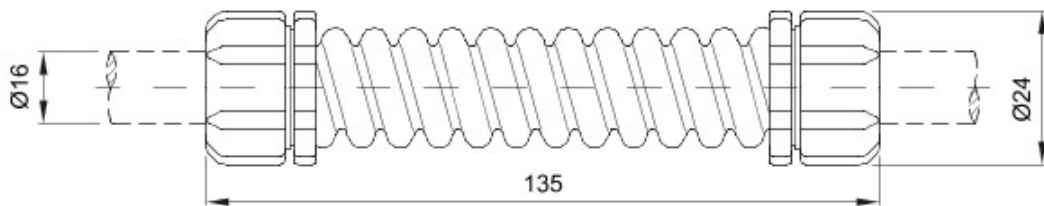

Accessoires de cheminement pour conduit rigide avec degré de protection IP40 et IP67.

Couleur	Gris RAL 7035	Indice de protection	IP44
Longueur (mm)	135	Ø externe (mm)	24
Ø interne (mm)	13	Pour tubes Ø externe (mm)	16
Electrocod	21221		

DIMENSIONS

SYMBOLE TECHNIQUE

IP

IP44

NORMES ET HOMOLOGATIONS

Accessoires de cheminement pour conduit rigide avec degré de protection IP40 et IP67.

Couleur	Gris RAL 7035	Indice de protection	IP44
Longueur (mm)	160	Ø externe (mm)	30
Ø interne (mm)	17	Pour tubes Ø externe (mm)	20
Electrocod	21221		

DIMENSIONS

SYMBOLE TECHNIQUE

IP

IP44

NORMES ET HOMOLOGATIONS

CE

Accessoires de cheminement pour conduit rigide avec degré de protection IP40 et IP67.

Couleur	Gris RAL 7035	Indice de protection	IP44
Longueur (mm)	205	Ø externe (mm)	35
Ø interne (mm)	21.5	Pour tubes Ø externe (mm)	25
Electrocod	21221		