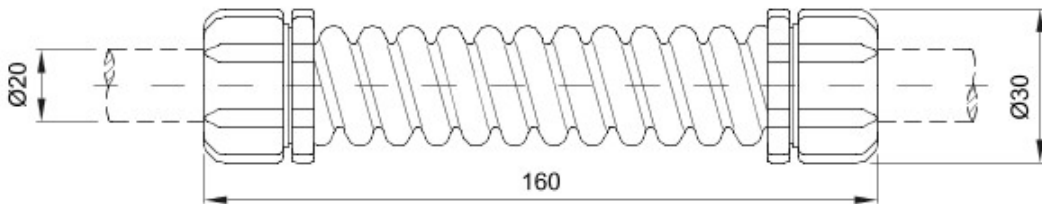

DIMENSIONS

SYMBOLE TECHNIQUE

IP

IP44

NORMES ET HOMOLOGATIONS

Accessoires de cheminement pour conduit rigide avec degré de protection IP40 et IP67.

Couleur	Gris RAL 7035	Indice de protection	IP44
Longueur (mm)	160	Ø externe (mm)	30
Ø interne (mm)	17	Pour tubes Ø externe (mm)	20
Electrocod	21221		

DIMENSIONS

SYMBOLE TECHNIQUE

IP

IP44

NORMES ET HOMOLOGATIONS

CE

Accessoires de cheminement pour conduit rigide avec degré de protection IP40 et IP67.

Couleur	Gris RAL 7035	Indice de protection	IP44
Longueur (mm)	205	Ø externe (mm)	35
Ø interne (mm)	21.5	Pour tubes Ø externe (mm)	25
Electrocod	21221		