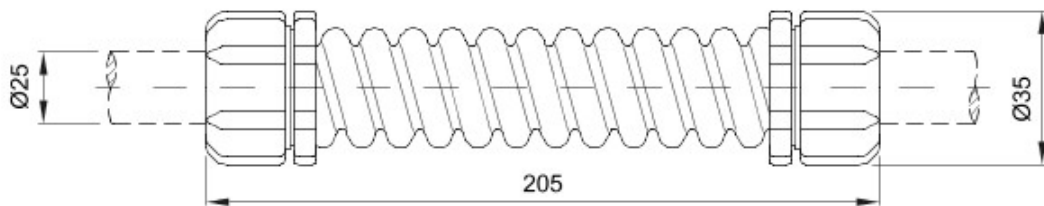

DIMENSIONS

SYMBOLE TECHNIQUE

IP

IP44

NORMES ET HOMOLOGATIONS

Accessoires de cheminement pour conduit rigide avec degré de protection IP40 et IP67.

Couleur	Gris RAL 7035	Indice de protection	IP44
Longueur (mm)	160	Ø externe (mm)	30
Ø interne (mm)	17	Pour tubes Ø externe (mm)	20
Electrocod	21221		

DIMENSIONS

SYMBOLE TECHNIQUE

IP

IP44

NORMES ET HOMOLOGATIONS

CE

Accessoires de cheminement pour conduit rigide avec degré de protection IP40 et IP67.

Couleur	Gris RAL 7035	Indice de protection	IP44
Longueur (mm)	205	Ø externe (mm)	35
Ø interne (mm)	21.5	Pour tubes Ø externe (mm)	25
Electrocod	21221		

DIMENSIONS

SYMBOLE TECHNIQUE

IP

IP44

NORMES ET HOMOLOGATIONS