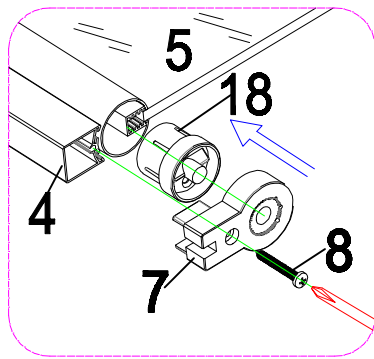

PPSAB6SCSWV (SWV-MPC6FL)

80 (799-829)X1900

90 (899-929)X1900

100 (999-1029)X1900

Ø2.8mm

16

- 80 L=695
- 90 L=795
- 100 L=895

X1

17L

X1

17R

X1

16

17

17

17