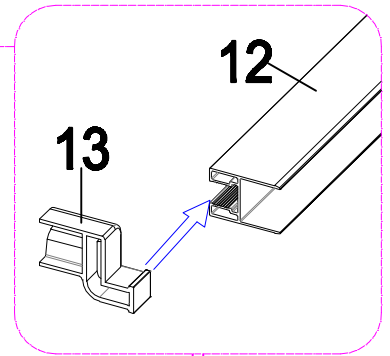

PPSAB6SCSWV (SWV-MPC6FL)

80 (799-829)X1900

90 (899-929)X1900

100 (999-1029)X1900

Ø2.8mm

16

- 80 L=695
- 90 L=795
- 100 L=895

X1

17L

X1

17R

X1

16

17

17

17