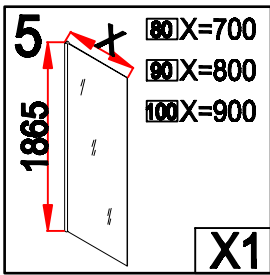

PPSAB6SCSWV (SWV-MPC6FL)

80 (799-829)X1900

90 (899-929)X1900

100 (999-1029)X1900

Ø2.8mm

16

- 80 L=695
- 90 L=795
- 100 L=895

X1

17L

X1

17R

X1

16

17

17

17