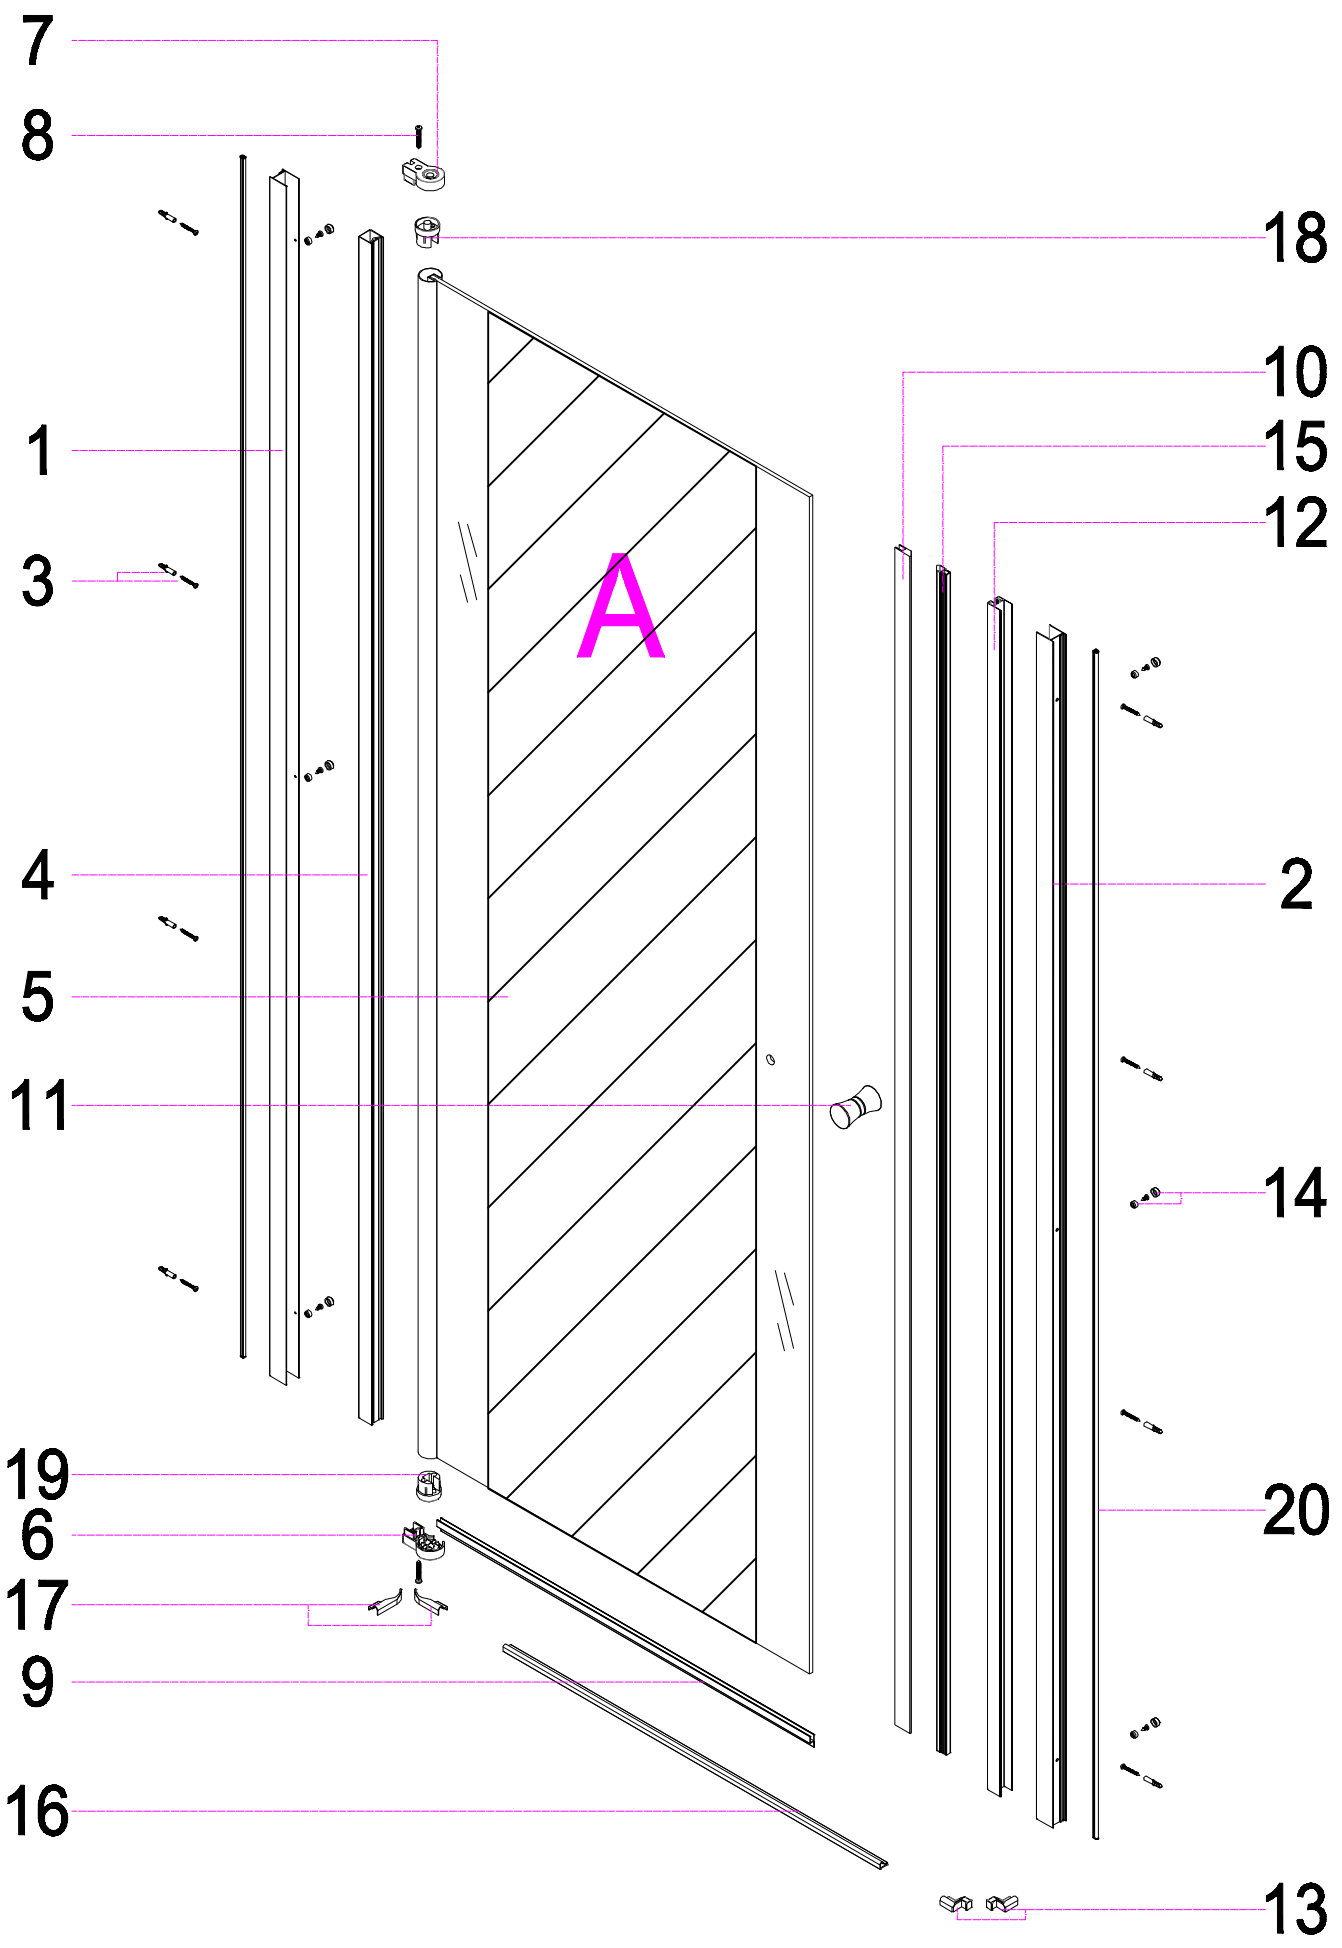

PPSAB6SCSWV (SWV-MPC6FL)

80 (799-829)X1900

90 (899-929)X1900

100 (999-1029)X1900

Ø2.8mm

16

- 80 L=695
- 90 L=795
- 100 L=895

X1

17L

X1

17R

X1

16

17

17

17