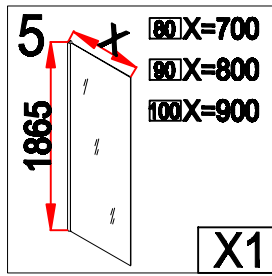

PPSAB6SCSWV (SWV-MPC6FL)

80 (799-829)X1900

90 (899-929)X1900

100 (999-1029)X1900

Ø2.8mm

16

- 80 L=695
- 90 L=795
- 100 L=895

X1

17L

X1

17R

X1

16

17

17

17