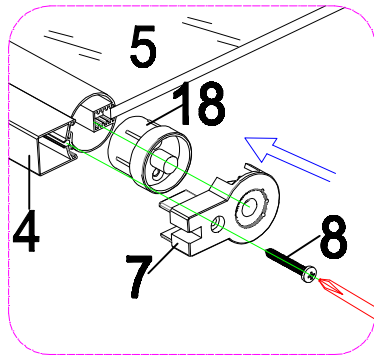

PPSAB6SCSWV (SWV-MPC6FL)

80 (799-829)X1900

90 (899-929)X1900

100 (999-1029)X1900

Ø2.8mm

16

- 80 L=695
- 90 L=795
- 100 L=895

X1

17L

X1

17R

X1

16

17

17

17