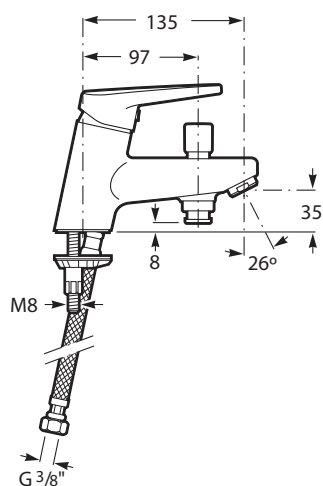

**BAIN -DOUCHE MONOTROU**  
Bain-douche monotrou avec inverseur  
automatique.

**WM325011Z000004**  
Ancienne réf : A5Z0526C00

**NF** ID/A E3/1 C2 A2 U3

POLO :

Mitigeur à cartouche céramique de diamètre 37 mm (sauf lavabo et bidet : diamètre 33 mm) avec limiteur de débit sensible (économie d'eau) et limiteur de température à usage domestique (économie d'énergie et sécurité).