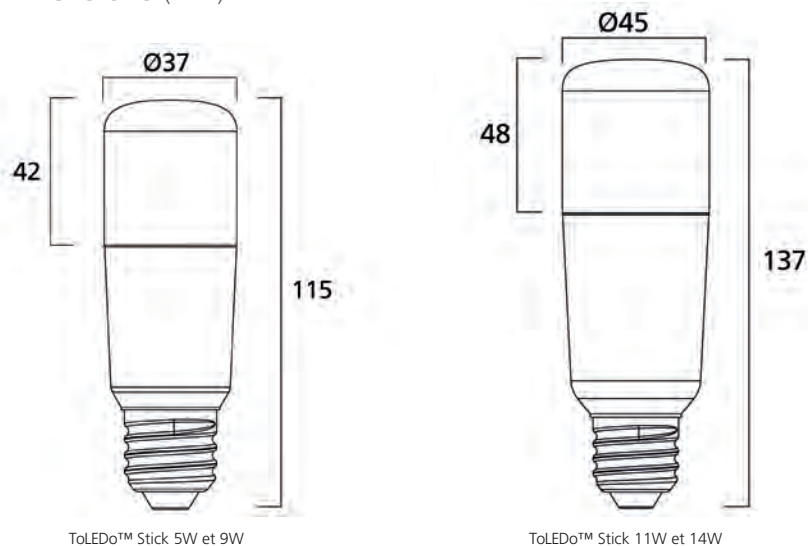

Informations produits

Code	Description	Tension (V)	Puissance (W)	Flux Lumineux (lm)	Efficacité (lm/W)	Temp de IRC Couleur (K)	Culot	Durée de vie (hrs)	Puissance équivalente (W)	Dimmable	Classe d'énergie	Condit.
ToLEDo™ Stick												
0029024	ToLEDo Stick V3 5W 470lm 827 E27	220-240V	5	470	94	2700 80	E27	15.000	40	No	A+	10
0029025	ToLEDo Stick V3 5W 500lm 840 E27	220-240V	5	500	100	4000 80	E27	15.000	42	No	A+	10
0029027	ToLEDo Stick V3 9W 810lm 827 E27	220-240V	9	810	90	2700 80	E27	15.000	60	No	A+	10
0029028	ToLEDo Stick V3 9W 850lm 840 E27	220-240V	9	850	94	4000 80	E27	15.000	63	No	A+	10
0029030	ToLEDo Stick V3 1055lm 827 E27	220-240V	11	1055	96	2700 80	E27	15.000	75	No	A+	10
0029031	ToLEDo Stick V3 1150lm 840 E27	220-240V	11	1150	105	4000 80	E27	15.000	80	No	A+	10
0029033	ToLEDo Stick V3 1521lm 827 E27	220-240V	14	1521	109	2700 80	E27	15.000	100	No	A+	10
0029034	ToLEDo Stick V3 1600lm 840 E27	220-240V	14	1600	114	4000 80	E27	15.000	104	No	A+	10

Dimensions (mm)

sylvania-lighting.com

A Feilo Sylvania Company

Bien que toutes les précautions aient été prises pour assurer la précision des informations techniques fournies dans cette publication, les spécifications et données de performance évoluent en permanence. Les informations actuelles doivent donc être vérifiées auprès de Feilo Sylvania Europe International Group Kft. Copyright Feilo Sylvania International Group Kft. August 2020.