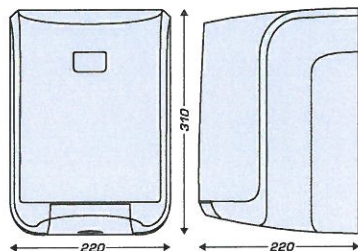

Cleanline dévidoir maxi

Grand dévidoir central

- + Capot ABS blanc et chassis ABS gris
- + Fermeture sécurisée avec clé
- + Capacité : 450 formats (bobine Ø 205 mm)
- + Pratique : changement facile des consommables
- + 4 points de fixation (kit de montage inclus)