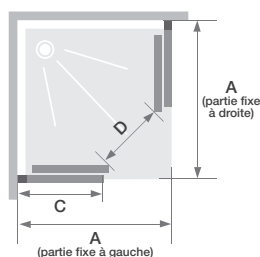

CARACTÉRISTIQUES

- Profilé en aluminium blanc ou chromé avec obturateurs
- Montage rapide : roulettes prémontées
- Nettoyage facilité : non chevauchement des portes sur les parties fixes, déclipage des portes en partie basse si besoin

Dimensions en cm		Taille 70	Taille 75	Taille 80	Taille 85	Taille 90	Taille 95	Taille 100	Taille 110	Taille 120
Largeur (mini/maxi)	A	67/68,5	72/73,5	77/78,5	82/83,5	87/88,5	92/93,5	97/98,5	107/108,5	117/118,5
Largeur partie fixe	C	30	32,5	35	37,5	40	42,5	45	50	55
Passage (si 2 portes de même taille)	D	33,7	37,2	40,8	44,3	47,8	51,4	54,9	62	69
Hauteur totale		200,5	200,5	200,5	200,5	200,5	200,5	200,5	200,5	200,5
Épaisseur du profilé vertical		4	4	4	4	4	4	4	4	4
Épaisseur du profilé horizontal		2,4	2,4	2,4	2,4	2,4	2,4	2,4	2,4	2,4
Réglage du faux-aplomb (de chaque côté)		1,5	1,5	1,5	1,5	1,5	1,5	1,5	1,5	1,5

INFO : Panachage des dimensions possible pour un espace douche rectangulaire.