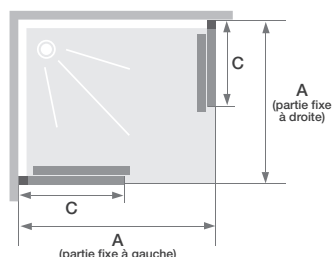

CARACTÉRISTIQUES

- Profilé en aluminium blanc ou chromé avec obturateurs
- Montage rapide : roulettes prémontées
- Nettoyage facilité : non chevauchement des portes sur les parties fixes, déclipage des portes en partie basse si besoin

Dimensions en cm		Taille 70	Taille 75	Taille 80	Taille 85	Taille 90	Taille 95	Taille 100	Taille 110	Taille 120
Largeur (mini/maxi)	A	67/68,5	72/73,5	77/78,5	82/83,5	87/88,5	92/93,5	97/98,5	107/108,5	117/118,5
Largeur partie fixe	C	30	32,5	35	37,5	40	42,5	45	50	55
Passage (si 2 portes de même taille)	D	33,7	37,2	40,8	44,3	47,8	51,4	54,9	62	69
Hauteur totale		200,5	200,5	200,5	200,5	200,5	200,5	200,5	200,5	200,5
Épaisseur du profilé vertical		4	4	4	4	4	4	4	4	4
Épaisseur du profilé horizontal		2,4	2,4	2,4	2,4	2,4	2,4	2,4	2,4	2,4
Réglage du faux-aplomb (de chaque côté)		1,5	1,5	1,5	1,5	1,5	1,5	1,5	1,5	1,5

INFO : Panachage des dimensions possible pour un espace douche rectangulaire.