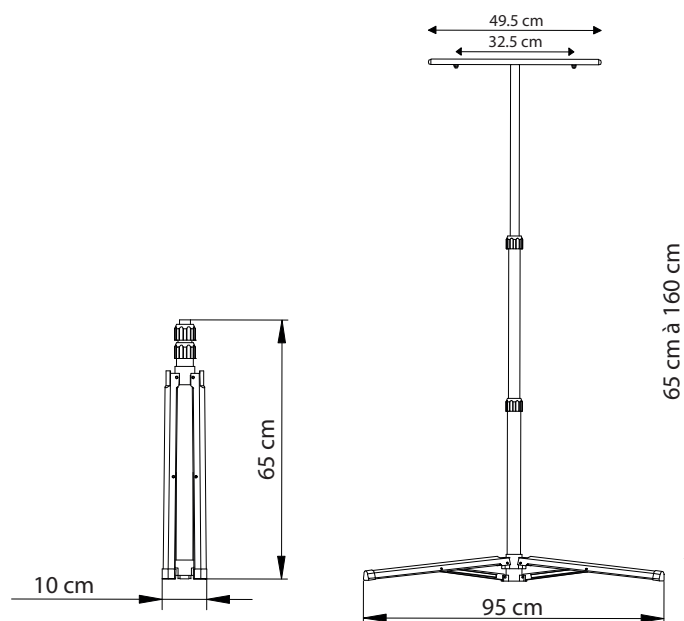

## LUMOS ACCESS TREPIED PROJECTEUR JAUNE

Ref. 80903

Produit : Trepied Projecteur

Finition extérieure : Jaune

Dimensions (H) : min : 650 mm  
max : 1600 mm

Emballage : Boite

EAN : 3701124408389

### Dimensions

### Paramètres

Matériaux utilisés : Acier

Capacité max : 6.5 Kg

Poids net : 1.960 g