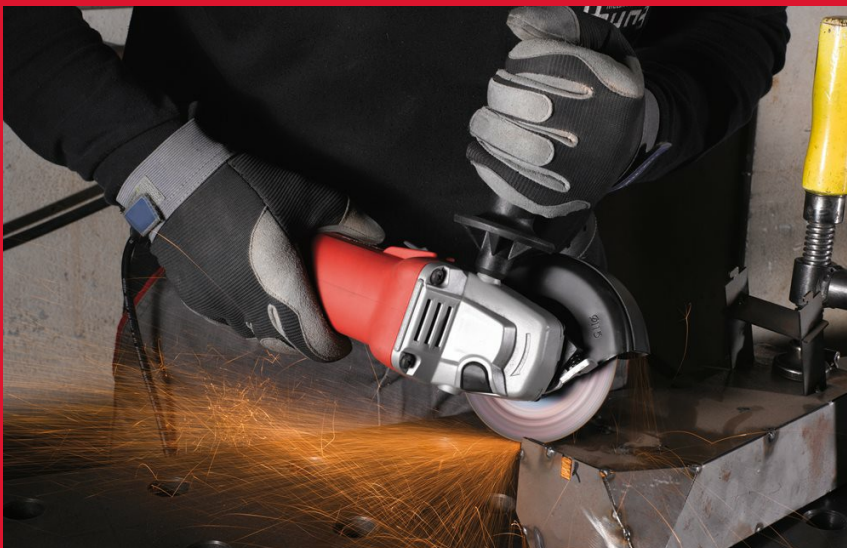

## MEULEUSE 1000 W

- Meuleuse puissante avec un moteur de 1000 W pour plus de performance dans tous types de travaux
- Meuleuse de 2.1 kg pour 276 mm, dont le design compact fournit un maximum de confort
- Débrayage pour éviter les démarrages intempestifs
- Démarrage progressif pour un démarrage en douceur
- Corps affiné pour une meilleure prise en main plus sûre et une moindre fatigue
- Carter de protection indéformable et réglable rapidement sans outil
- Câble 4 m