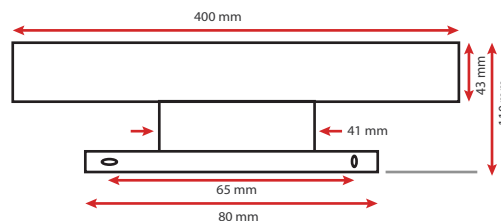

Fixation sur Meuble :

Fixation sur Mur :