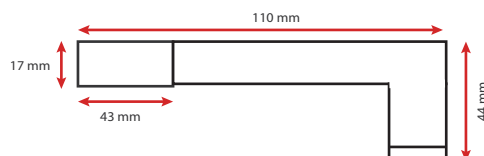

Fixation sur Meuble :

Fixation sur Mur :