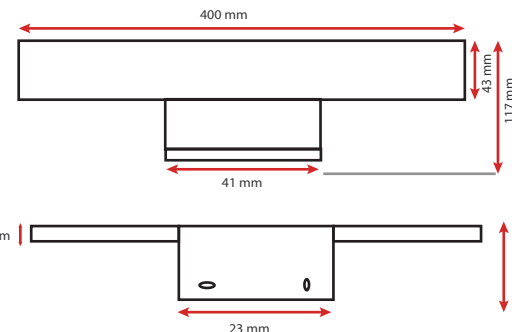

Fixation miroir : épaisseur miroir max 8mm

Fixation réglable grâce à la vis de maintien
située au dos du produit.

*nouveau classement énergétique conforme à la réglementation en vigueur depuis le 01/09/2021

Les normes internationales fixent la tolérance du flux lumineux et de la charge associée à ± 10 %. La température des couleurs est soumise à une tolérance pouvant aller jusqu'à +/-150° Kelvin par rapport à la valeur nominale.
Les produits présentés dans les documents, offres commerciales, catalogues ou fiches techniques sont soumis à modification sans préavis.
Les caractéristiques ne deviennent contractuelles qu'après accord écrit de la direction de MIIDEX LIGHTING.