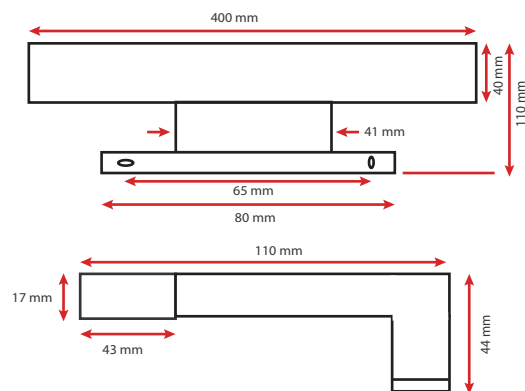

Dimensions (L) : 400 mm

Volume autorisé : volume 2

Emballage : Boite

EAN : 3701124417268

#### Fixation sur Mur :

Fixation miroir : épaisseur miroir max 8mm

Fixation réglable grâce à la vis de maintien située au dos du produit.

Ce produit contient une source lumineuse de classe d'efficacité énergétique

Produit : Applique LED Miroir

Finition : Alu

**Lumens : 660 lm**

Puissance absorbée : 8W

Puissance restituée : ≈70W

**Dimmable : Non**

Température couleur : 4000K

Dimensions (L) : 400 mm