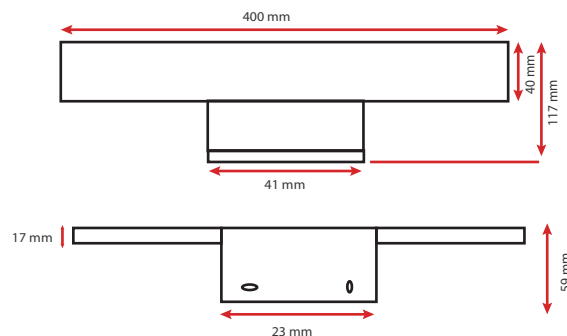

Dimensions (L) : 400 mm

Volume autorisé : volume 2

Emballage : Boite

EAN : 3701124417268

#### Fixation sur Mur :

Fixation miroir : épaisseur miroir max 8mm

Fixation réglable grâce à la vis de maintien située au dos du produit.

Ce produit contient une source lumineuse de classe d'efficacité énergétique

Produit : Applique LED Miroir

Finition : Alu

**Lumens : 660 lm**

Puissance absorbée : 8W

Puissance restituée : ≈70W

**Dimmable : Non**

Température couleur : 4000K

Dimensions (L) : 400 mm