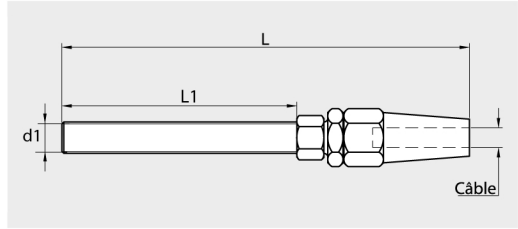

## TERMINAISON FILETEE SERTISSAGE MANUEL PAS A DROITE

SWAGELESS STUD TERMINAL RIGHT THREAD

MONTAGEGEWINDE TERMINAL RECHTEGEWINDE

TERMINAL ROSCADO PARA ENGASTE MANUAL ROSCA DERECHA

Câble	Code	L	L1	d1	Cond.	Sur-cond.	kg/100
3	649303	79	42	M5	1	100	3,000
4	649304	92	47	M6	1	100	4,900
5	649305	111	57	M8	1	100	8,000
6	649306	128	63	M10	1	100	13,600
8	649308	162	80	M12	1	100	28,200