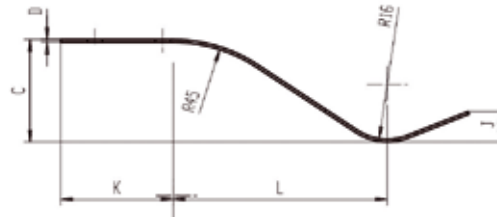

**7213 | Mentonnet à vis renforcé A.D. Forgé** Finition A.D. / Avant trou - Diamètre 4,5 mm mini.

REF.	100 p.
282 220	1,3

Cotes en mm

**7230 | Ressort de placard Acier ressort bleui**

REF.	AxB	C	D	E	F	G	H	I	J	K	L	N	100 p.
282 230	112x22	30	0,8	10	20	15	21,5	4,4	9	33	63	7,5	1,2

Cotes en mm