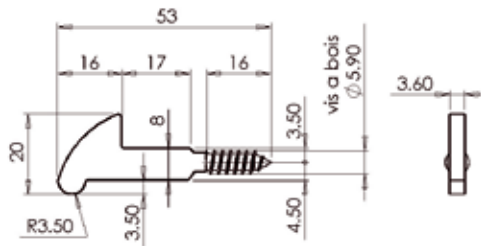

**7213 | Mentonnet à vis renforcé A.D. Forgé** Finition A.D. / Avant trou - Diamètre 4,5 mm mini.

REF.	100 p.
282 220	1,3

Cotes en mm

**7230 | Ressort de placard Acier ressort bleui**

REF.	AxB	C	D	E	F	G	H	I	J	K	L	N	100 p.
282 230	112x22	30	0,8	10	20	15	21,5	4,4	9	33	63	7,5	1,2

Cotes en mm