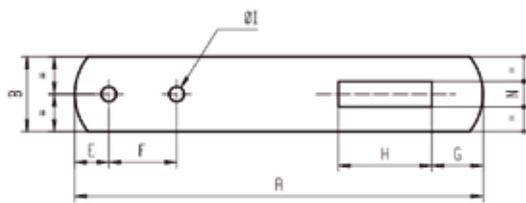

**7213 | Mentonnet à vis renforcé A.D. Forgé** Finition A.D. / Avant trou - Diamètre 4,5 mm mini.

REF.	100 p.
282 220	1,3

Cotes en mm

**7230 | Ressort de placard Acier ressort bleui**

REF.	AxB	C	D	E	F	G	H	I	J	K	L	N	100 p.
282 230	112x22	30	0,8	10	20	15	21,5	4,4	9	33	63	7,5	1,2

Cotes en mm