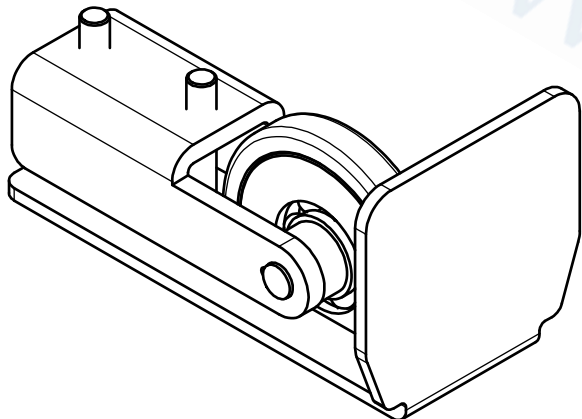

151,5
[5³¹/₃₂]

80
[3⁵/₃₂]

M8x1.25 - 6g

79
[3⁷/₆₄]

Ø74
[2²⁹/₃₂]

12
[1⁵/₃₂]

Support à galet

End wheel

Référence
Item Nr: **1061G**

Rail associé
Combined track: **9060**