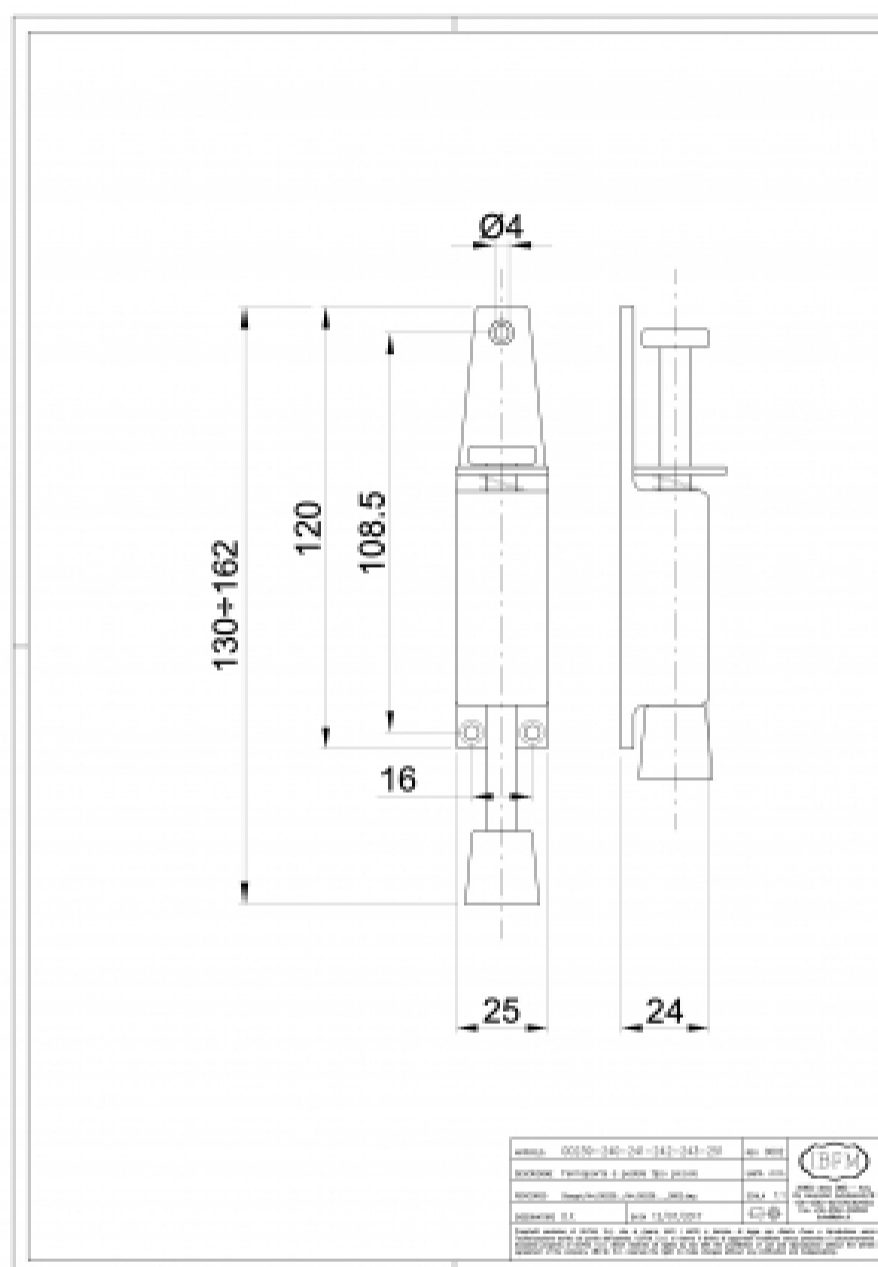

## Art. 239-240-241-242-243-251 Cale-Porte à Pedale Model Petit

Code de l'article	Finition
239	Verni Blanc
240	Verni Bronze
241	Verni Noir
242	Verni Argent
243	Verni Or
251	Laiton Poli

Code de l'article	UM	Kg	Capacité (Kgx2pcs)
239	- PZ	0.750	25
240	- PZ	0.750	25
241	- PZ	0.750	25
242	- PZ	0.750	25
243	- PZ	0.750	25
251	- PZ	1.200	25

## Art. 244-245-246-247-248-250 Cale-Porte à Pedale Model Grand

Code de l'article	Finition
244	Verni Noir
245	Verni Argent
246	Verni Or
247	Verni Bronze
248	Verni Blanc
<b>250</b>	Laiton oli

Code de l'article	-	UM	Kg	Capacité (Kgx2pcs)
244	-	PZ	1.510	40
245	-	PZ	1.540	40
246	-	PZ	1.540	40
247	-	PZ	1.540	40
248	-	PZ	1.540	40
250	-	PZ	2.170	40