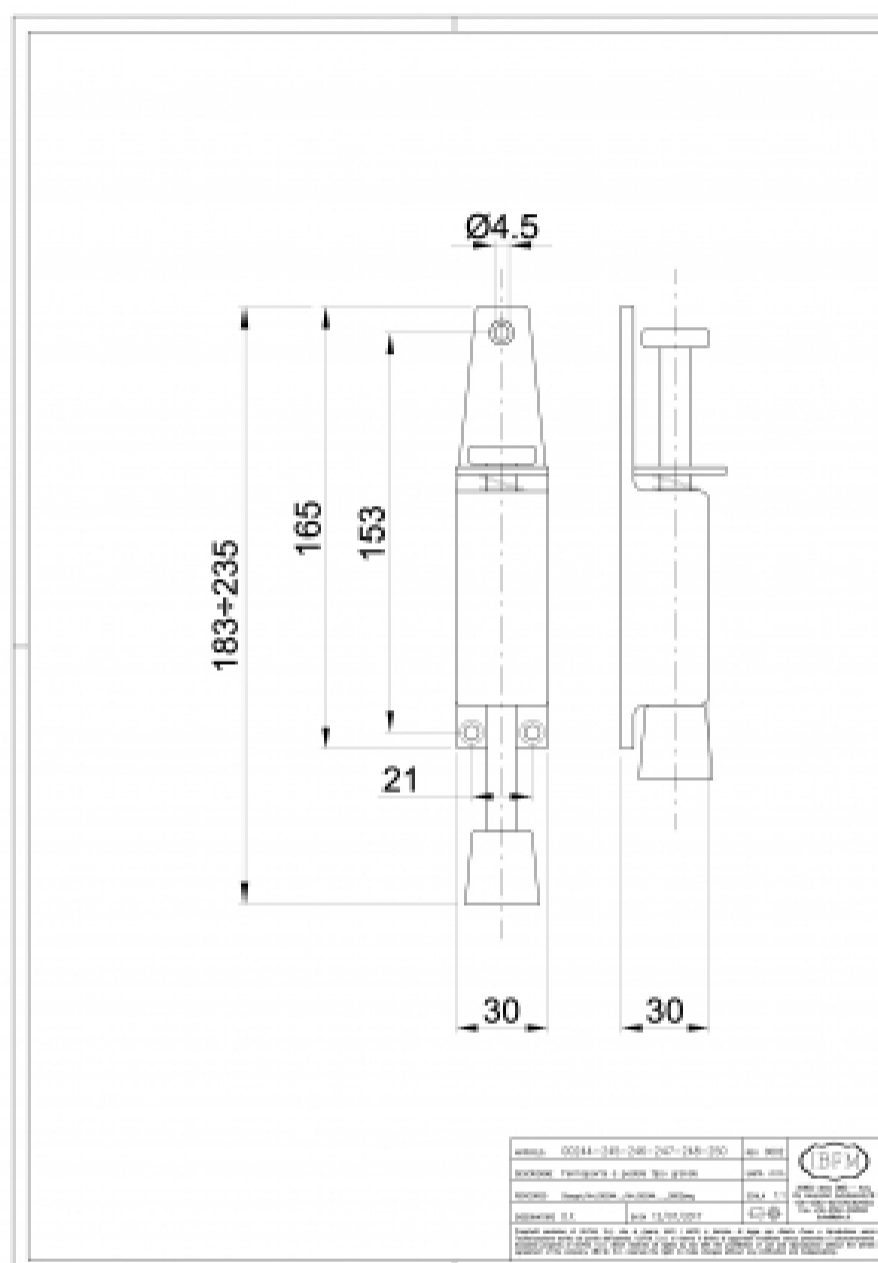

## Art. 239-240-241-242-243-251 Cale-Porte à Pedale Model Petit

Code de l'article	Finition
239	Verni Blanc
240	Verni Bronze
241	Verni Noir
242	Verni Argent
243	Verni Or
251	Laiton Poli

Code de l'article	UM	Kg	Capacité (Kgx2pcs)
239	- PZ	0.750	25
240	- PZ	0.750	25
241	- PZ	0.750	25
242	- PZ	0.750	25
243	- PZ	0.750	25
251	- PZ	1.200	25

## Art. 244-245-246-247-248-250 Cale-Porte à Pedale Model Grand

Code de l'article	Finition
244	Verni Noir
245	Verni Argent
246	Verni Or
247	Verni Bronze
248	Verni Blanc
<b>250</b>	Laiton oli

Code de l'article	-	UM	Kg	Capacité (Kgx2pcs)
244	-	PZ	1.510	40
245	-	PZ	1.540	40
246	-	PZ	1.540	40
247	-	PZ	1.540	40
248	-	PZ	1.540	40
250	-	PZ	2.170	40