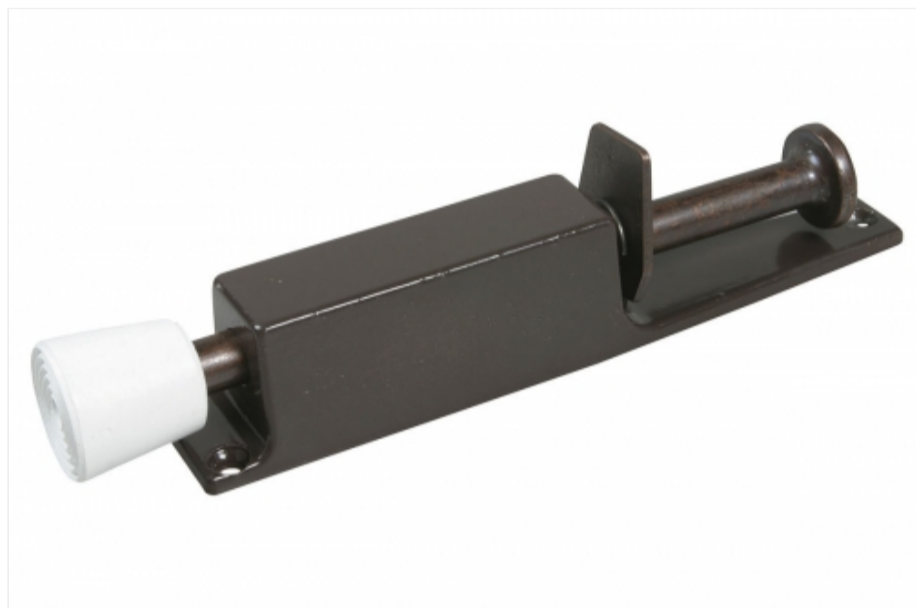

## Art. 239-240-241-242-243-251 Cale-Porte à Pedale Model Petit

Code de l'article	Finition
239	Verni Blanc
240	Verni Bronze
241	Verni Noir
242	Verni Argent
243	Verni Or
251	Laiton Poli

Code de l'article	UM	Kg	Capacité (Kgx2pcs)
239	- PZ	0.750	25
240	- PZ	0.750	25
241	- PZ	0.750	25
242	- PZ	0.750	25
243	- PZ	0.750	25
251	- PZ	1.200	25

## Art. 244-245-246-247-248-250 Cale-Porte à Pedale Model Grand

Code de l'article	Finition
244	Verni Noir
245	Verni Argent
246	Verni Or
247	Verni Bronze
248	Verni Blanc
<b>250</b>	Laiton oli

Code de l'article	-	UM	Kg	Capacité (Kgx2pcs)
244	-	PZ	1.510	40
245	-	PZ	1.540	40
246	-	PZ	1.540	40
247	-	PZ	1.540	40
248	-	PZ	1.540	40
250	-	PZ	2.170	40