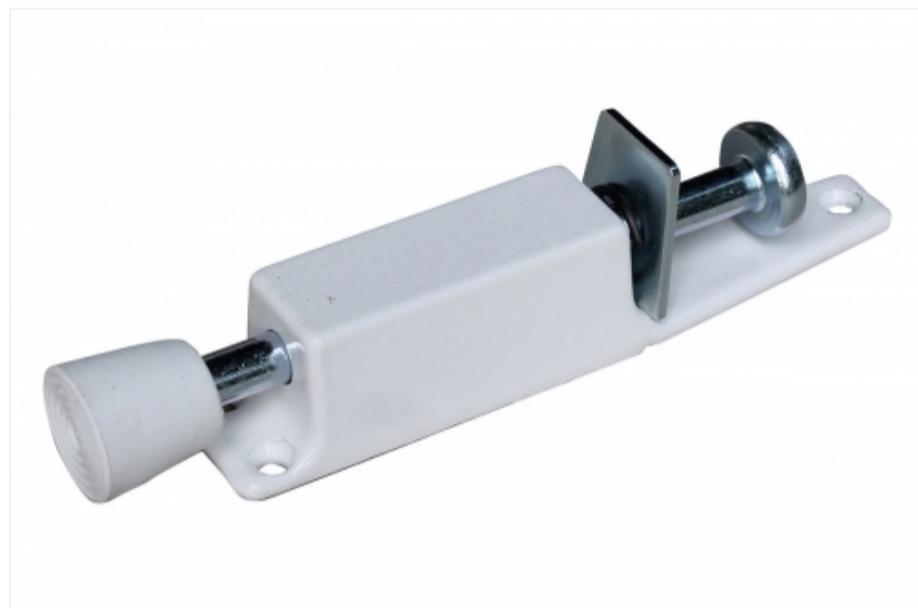

## Art. 239-240-241-242-243-251 Cale-Porte à Pedale Model Petit

Code de l'article	Finition
239	Verni Blanc
240	Verni Bronze
241	Verni Noir
242	Verni Argent
243	Verni Or
251	Laiton Poli

Code de l'article	UM	Kg	Capacité (Kgx2pcs)
239	- PZ	0.750	25
240	- PZ	0.750	25
241	- PZ	0.750	25
242	- PZ	0.750	25
243	- PZ	0.750	25
251	- PZ	1.200	25

## Art. 244-245-246-247-248-250 Cale-Porte à Pedale Model Grand

Code de l'article	Finition
244	Verni Noir
245	Verni Argent
246	Verni Or
247	Verni Bronze
248	Verni Blanc
<b>250</b>	Laiton oli

Code de l'article	-	UM	Kg	Capacité (Kgx2pcs)
244	-	PZ	1.510	40
245	-	PZ	1.540	40
246	-	PZ	1.540	40
247	-	PZ	1.540	40
248	-	PZ	1.540	40
250	-	PZ	2.170	40